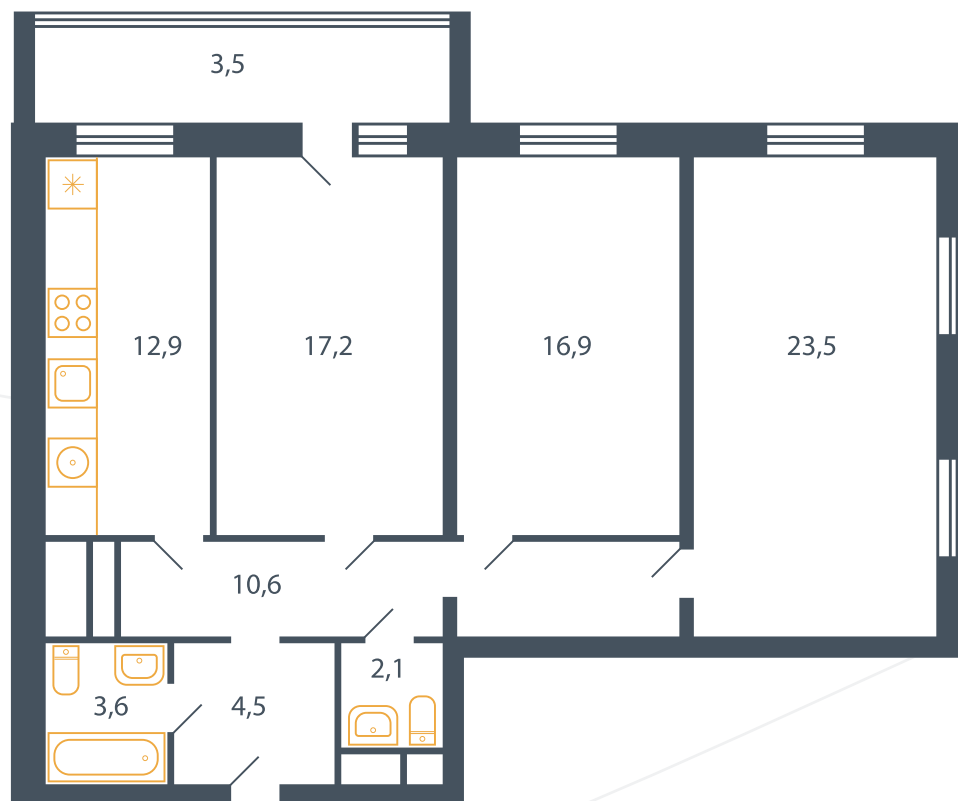

Квартира №283

Корпус 18

Секция 6

Этаж 2

Планировка Тип 7*

Спален 3

Площадь 93.8 м²

Балкон ✓