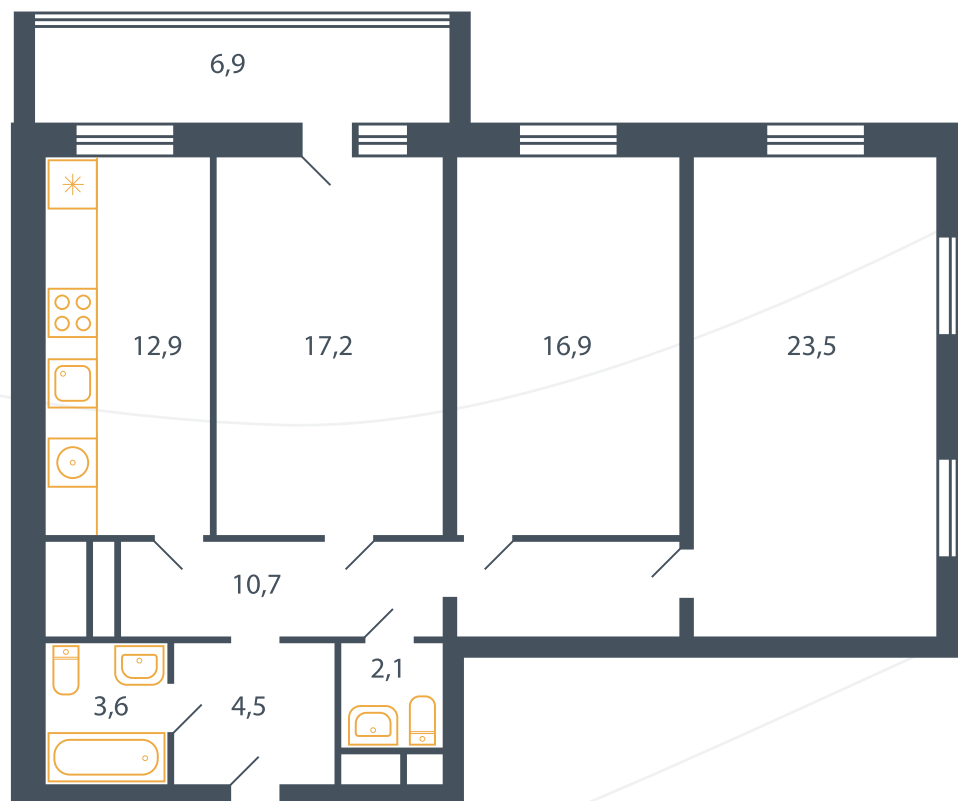

Квартира №90

Корпус 10-1

Секция 6

Этаж 2

Планировка Тип 29*

Спален 3

Площадь 92.4 м²

Балкон ✓