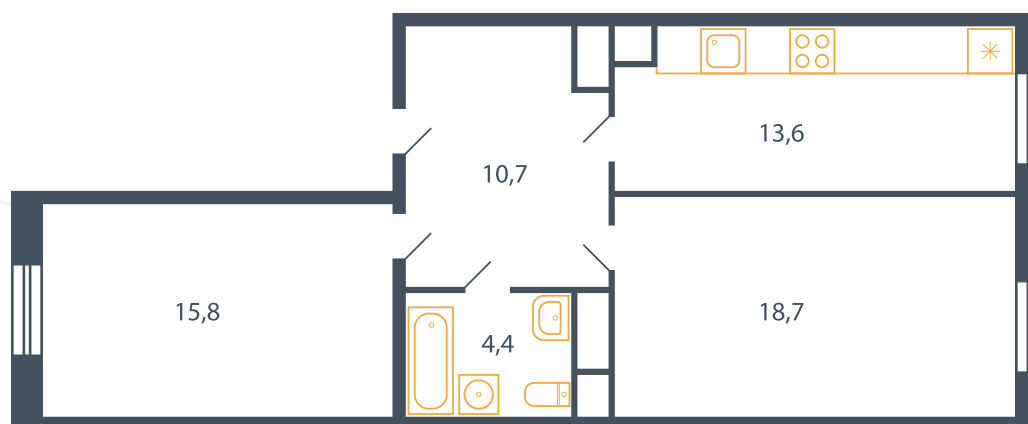

## Квартира №4

Корпус 17

Секция 1

Этаж 1

Планировка Тип 4

Спален 2

Площадь 64.7 м<sup>2</sup>

МО, городской округ Мытищи, дер. Пирогово, ул. Центральная, д.1