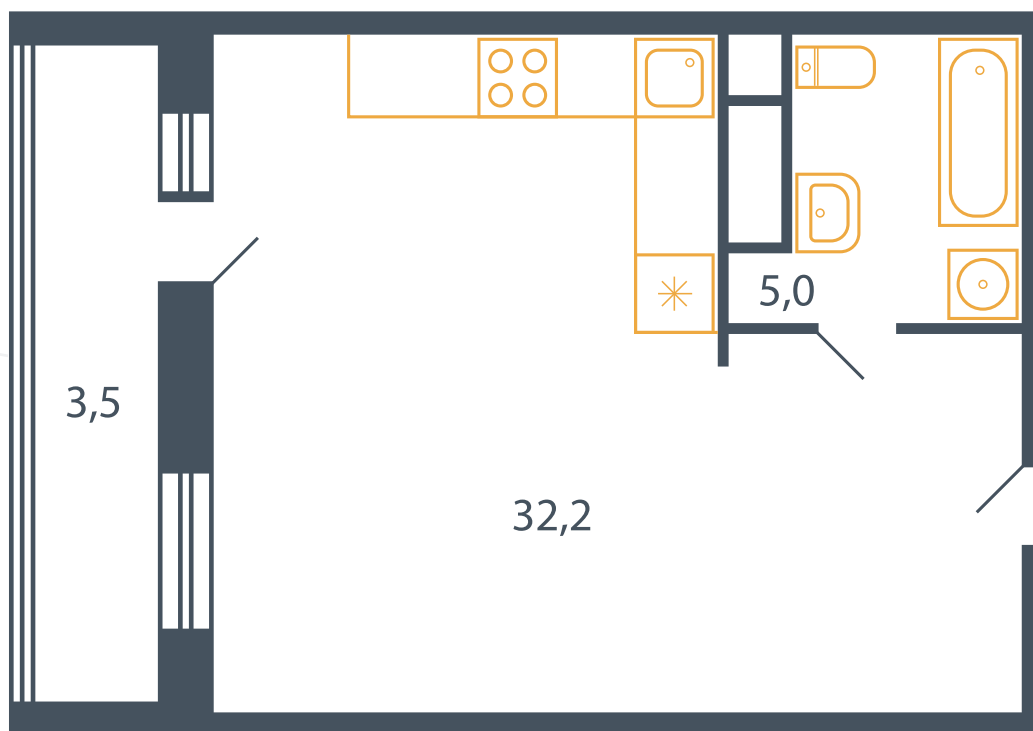

Квартира №14

Корпус 17
Секция 1
Этаж 4
Планировка Тип 6

Спален 0
Площадь 39.4 м²
Балкон ✓

МО, городской округ Мытищи, дер. Пирогово, ул. Центральная, д.1