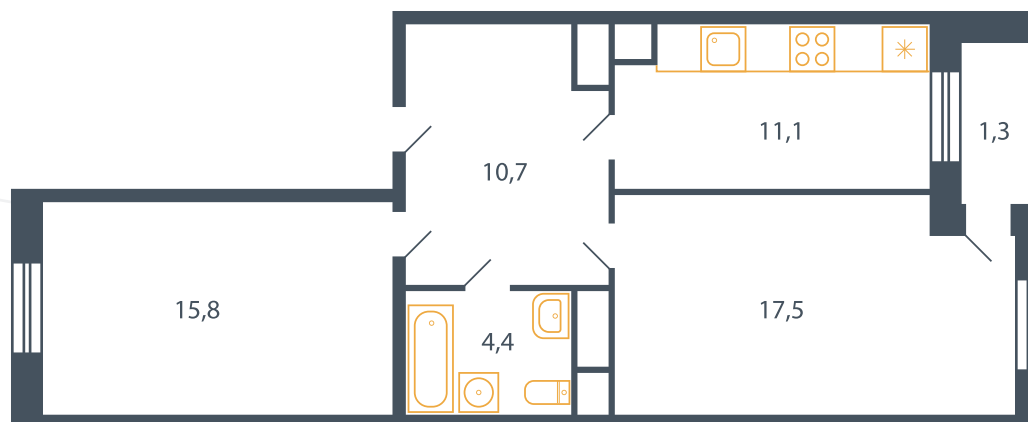

Квартира №24

Корпус 17

Секция 1

Этаж 6

Планировка Тип 8

Спален 2

Площадь 61.3 м²

Балкон ✓