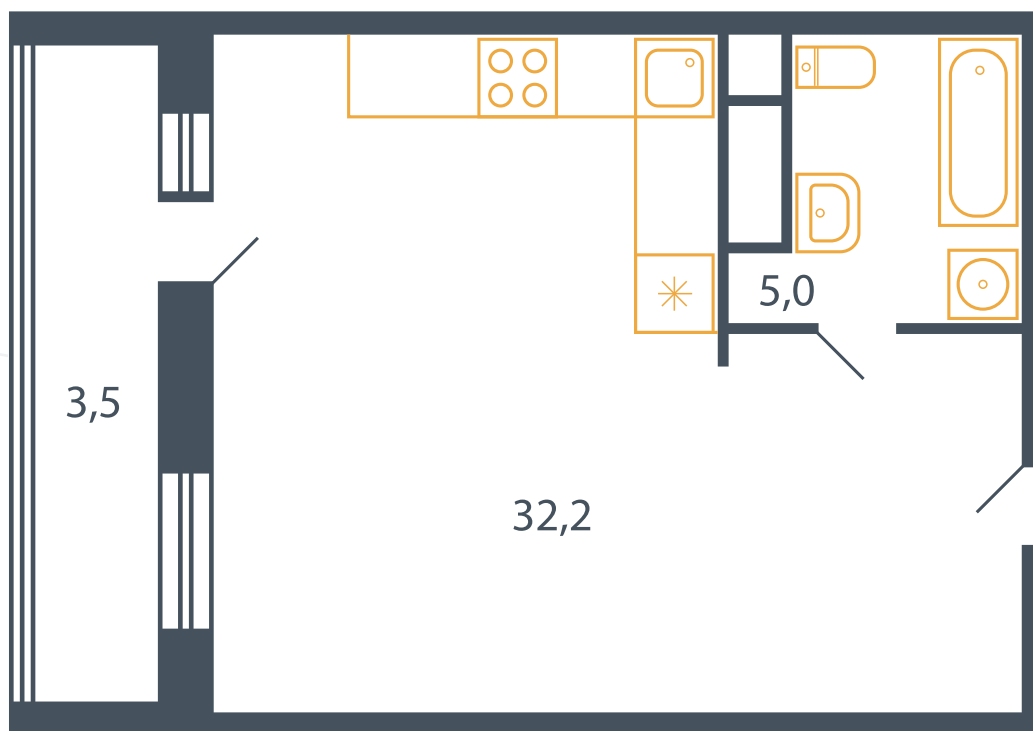

## Квартира №30

Корпус 17  
Секция 1  
Этаж 8  
Планировка Тип 6

Спален 0  
Площадь 39.2 м<sup>2</sup>  
Балкон ✓

МО, городской округ Мытищи, дер. Пирогово, ул. Центральная, д.1