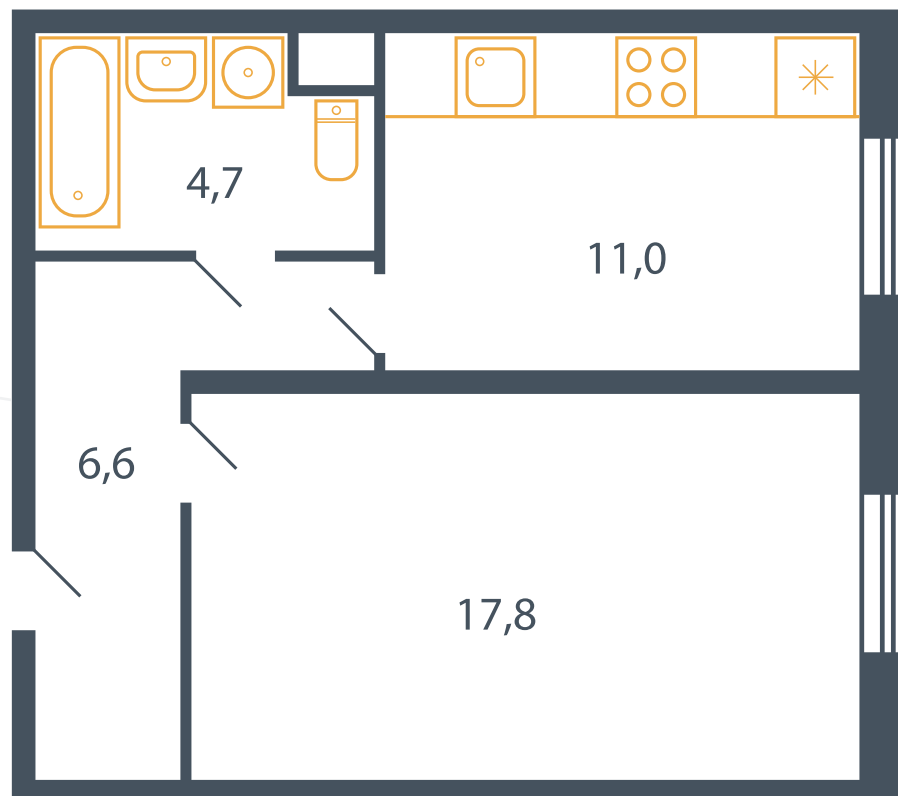

Квартира №40

Корпус 17

Секция 2

Этаж 1

Планировка Тип 9*

Спален 1

Площадь 40.1 м²

МО, городской округ Мытищи, дер. Пирогово, ул. Центральная, д.1