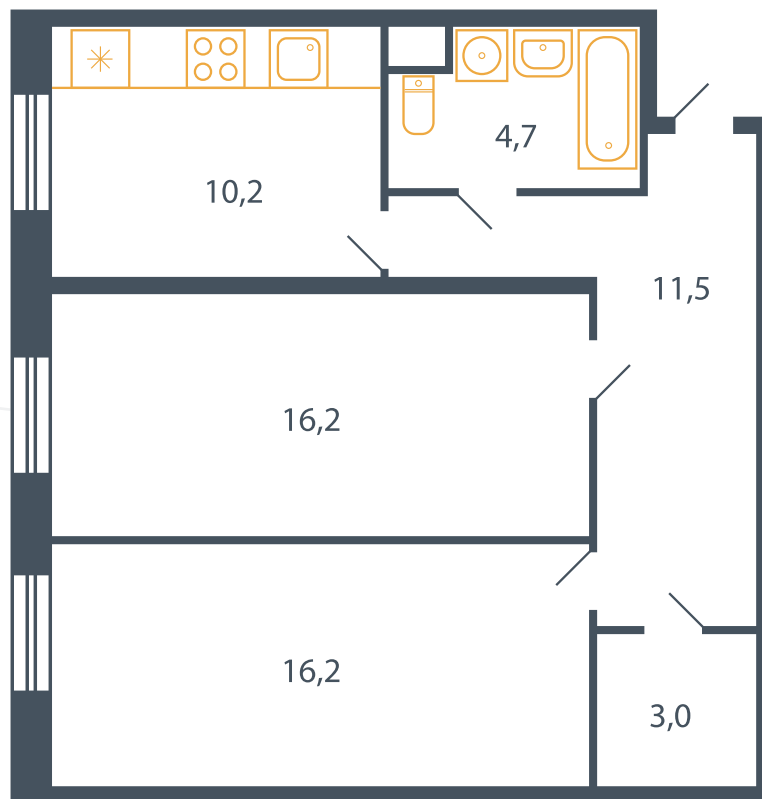

Квартира №45

Корпус 17

Секция 2

Этаж 1

Планировка Тип 10*

Спален 2

Площадь 62.3 м²

Вид во двор ✓