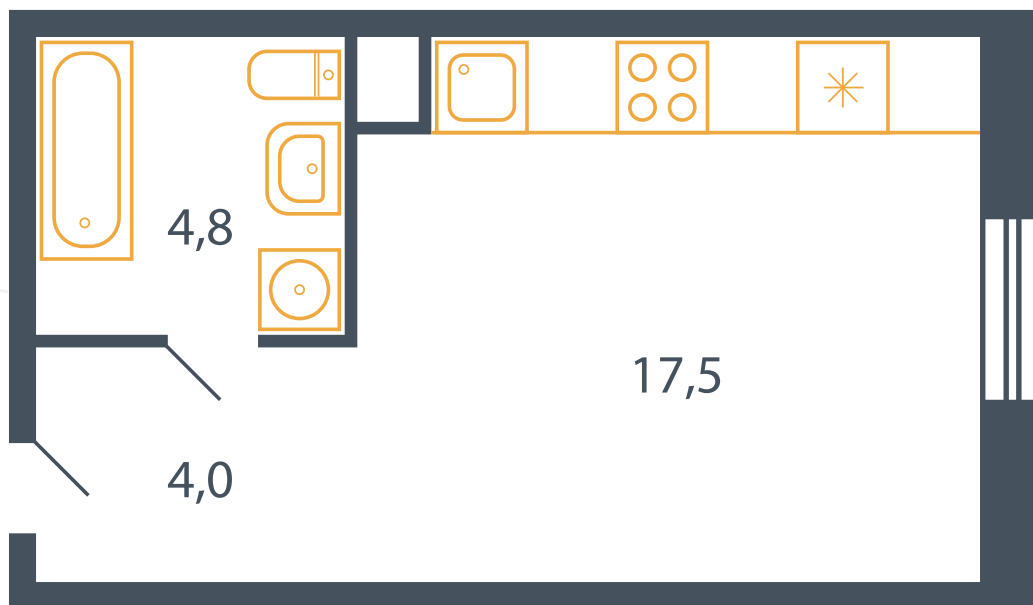

Квартира №57

Корпус 17

Секция 2

Этаж 2

Планировка Тип 12*

Спален 0

Площадь 25.7 м²

Вид во двор ✓