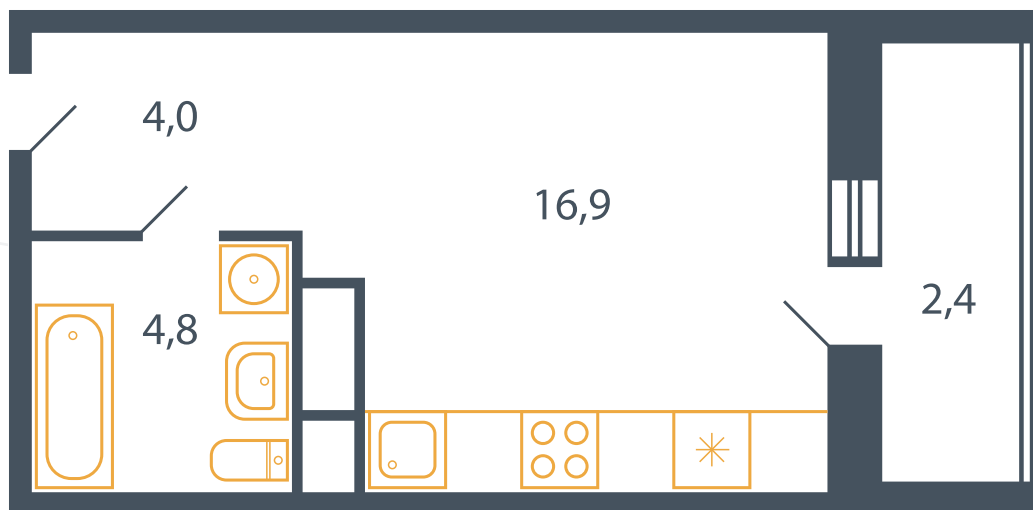

Квартира №53

Корпус 17

Секция 2

Этаж 2

Планировка Тип 16

Спален 0

Площадь 27.1 м²

Балкон ✓