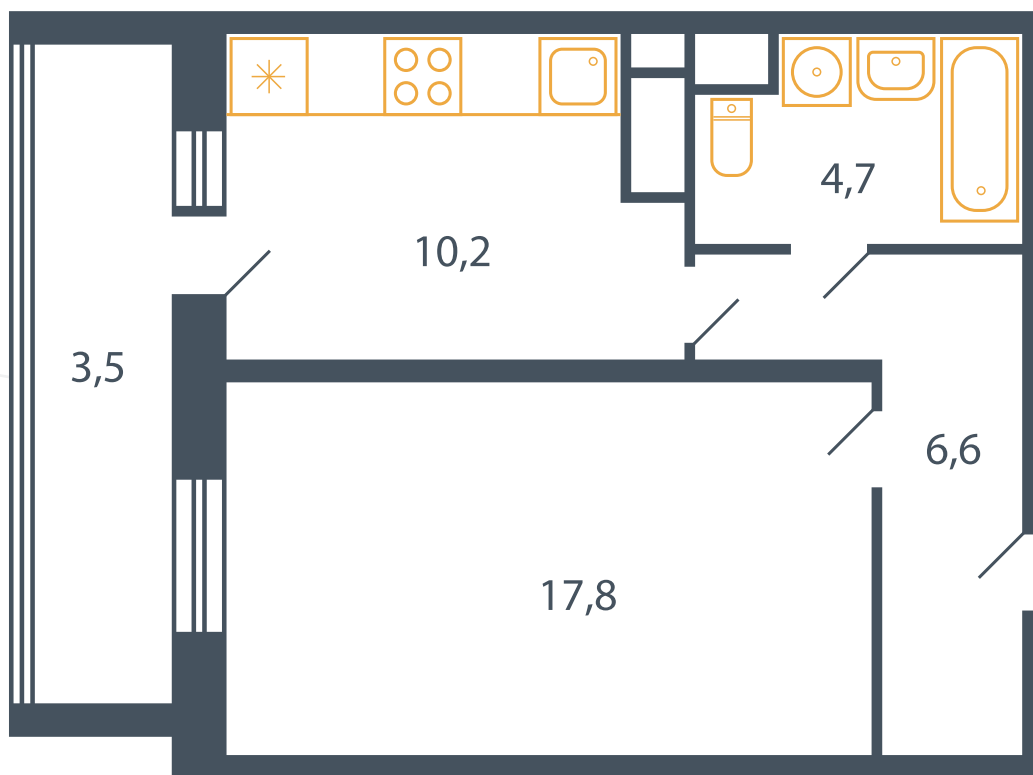

## Квартира №59

Корпус 17

Секция 2

Этаж 3

Планировка Тип 13

Спален 1

Площадь 41.4 м<sup>2</sup>

Балкон ✓