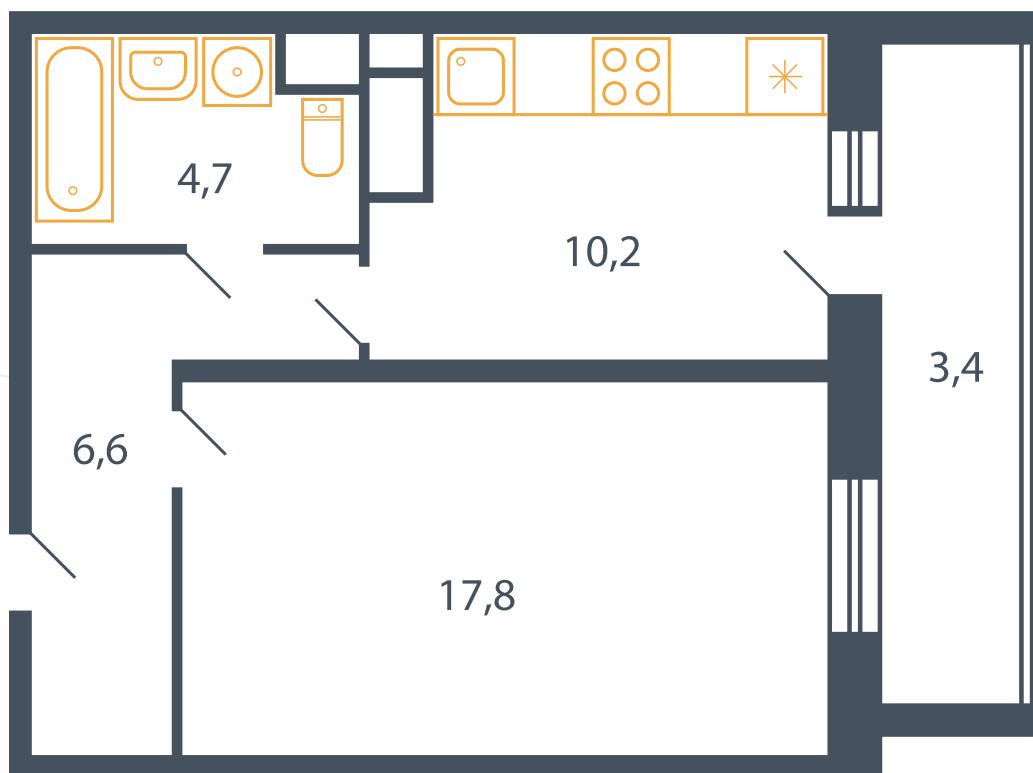

## Квартира №62

Корпус 17

Секция 2

Этаж 3

Планировка Тип 13\*

Спален 1

Площадь 41.5 м<sup>2</sup>

Балкон ✓