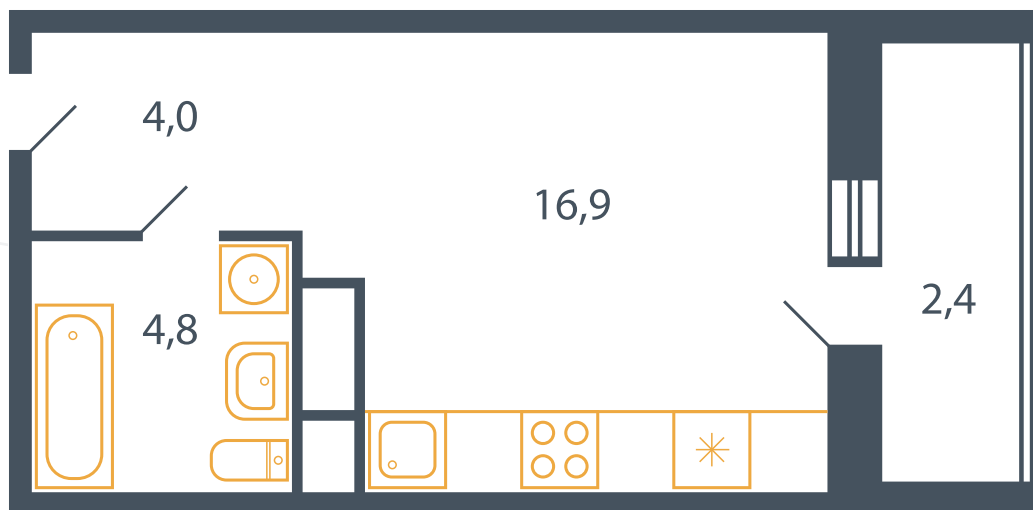

## Квартира №64

Корпус 17

Секция 2

Этаж 3

Планировка Тип 16

Спален 0

Площадь 27.2 м<sup>2</sup>

Балкон ✓