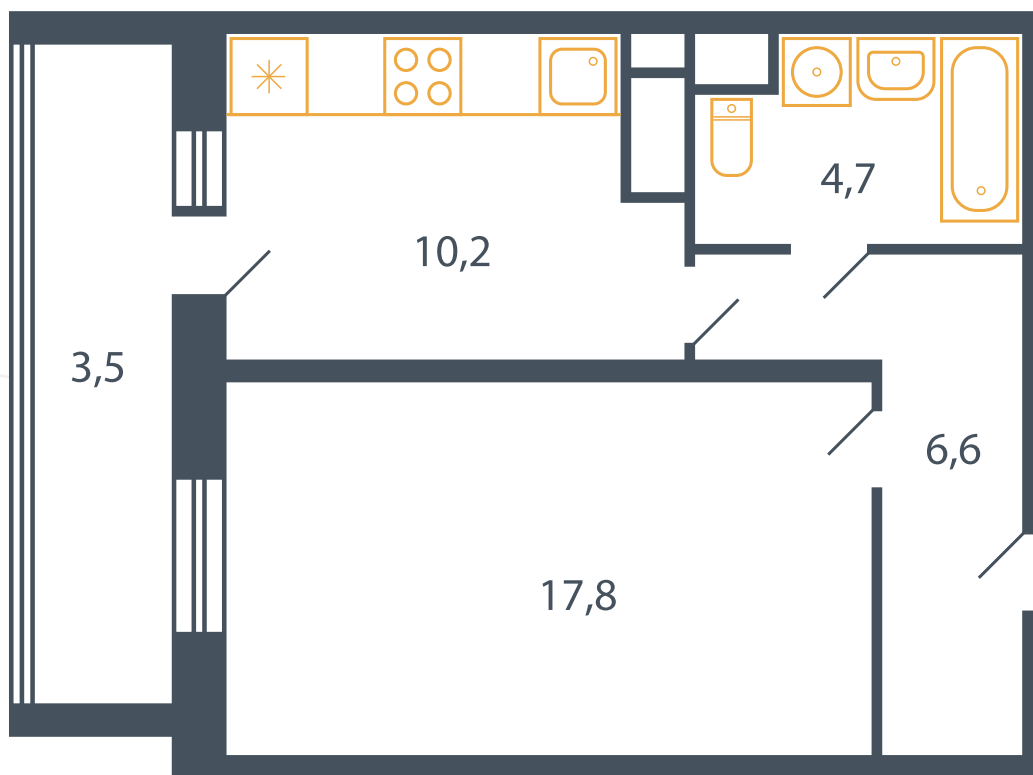

## Квартира №70

Корпус 17

Секция 2

Этаж 4

Планировка Тип 13

Спален 1

Площадь 41.4 м<sup>2</sup>

Балкон ✓