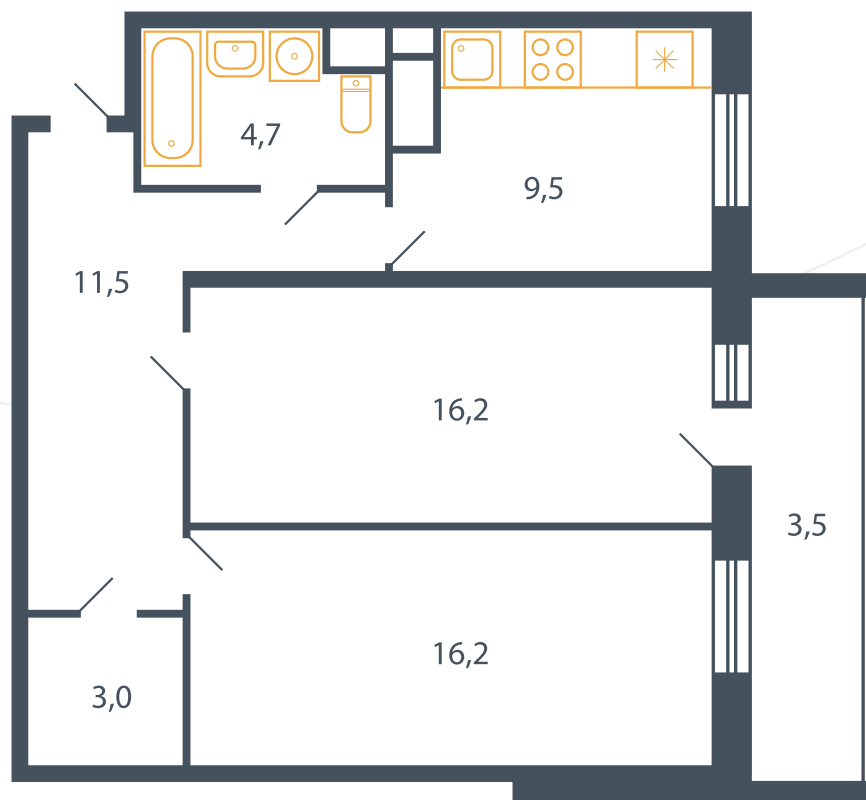

Квартира №71

Корпус 17

Секция 2

Этаж 4

Планировка Тип 14

Спален 2

Площадь 63.7 м²

Балкон ✓