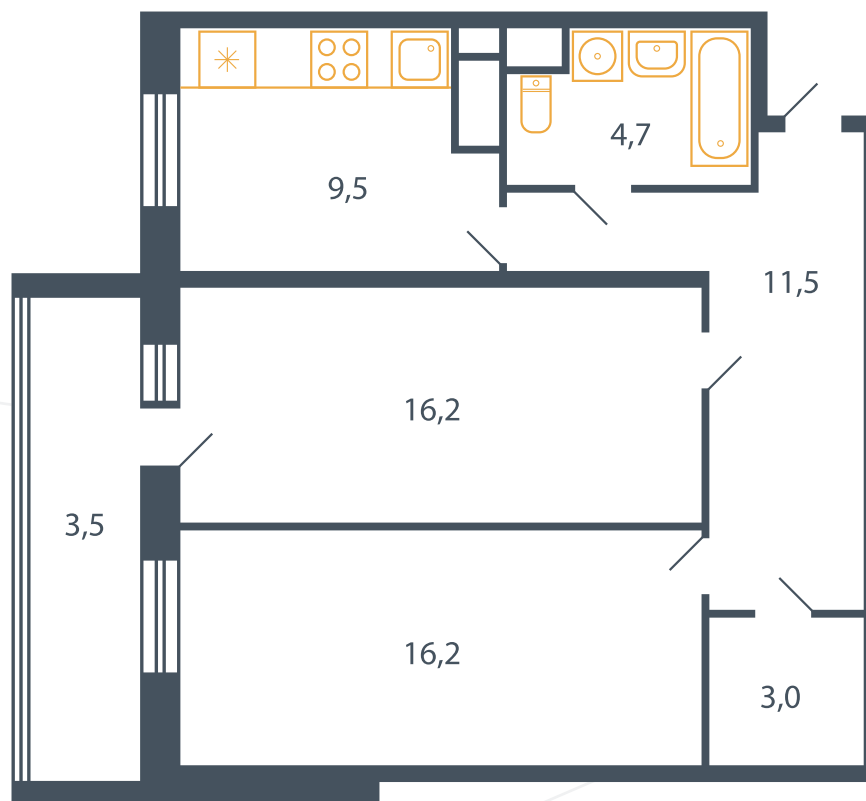

Квартира №89

Корпус 17

Секция 2

Этаж 5

Планировка Тип 14*

Спален 2

Площадь 63.6 м²

Балкон ✓