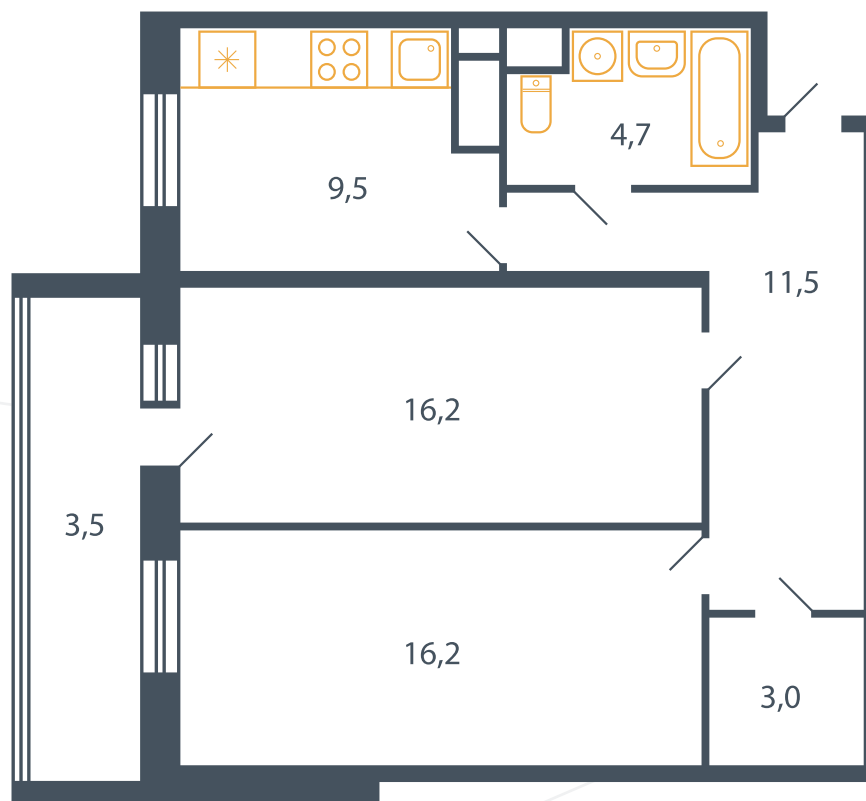

Квартира №94

Корпус 17

Секция 2

Этаж 6

Планировка Тип 14*

Спален 2

Площадь 63,9 м²

Балкон ✓