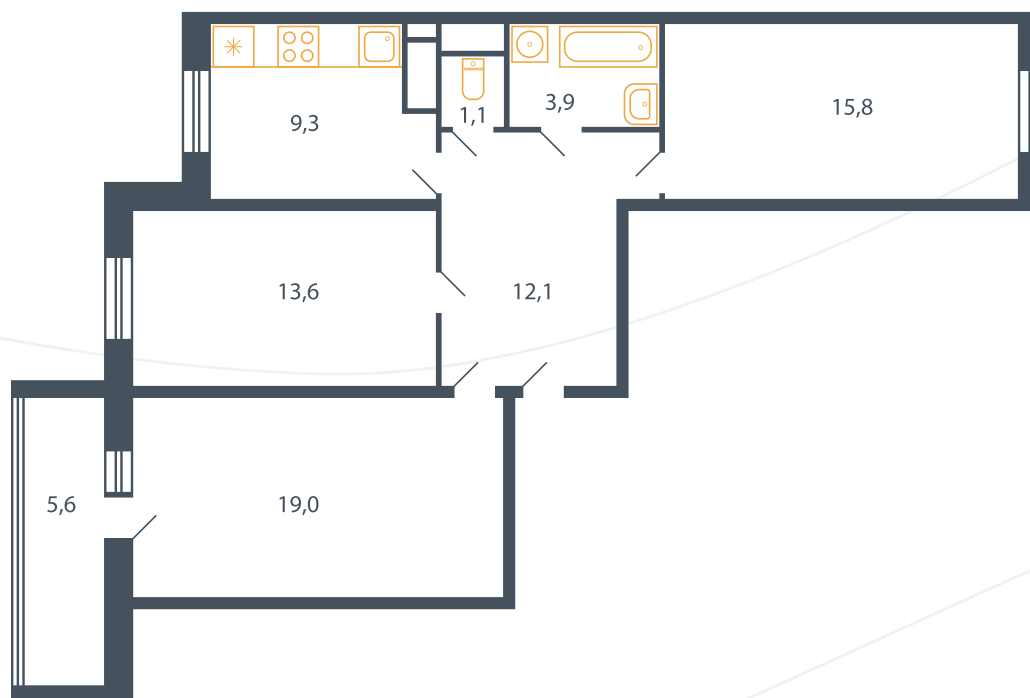

## Квартира №48

Корпус 12

Секция 1

Этаж 9

Планировка Тип 42

Спален 3

Площадь 78.1 м<sup>2</sup>

Балкон ✓

Вид во двор ✓