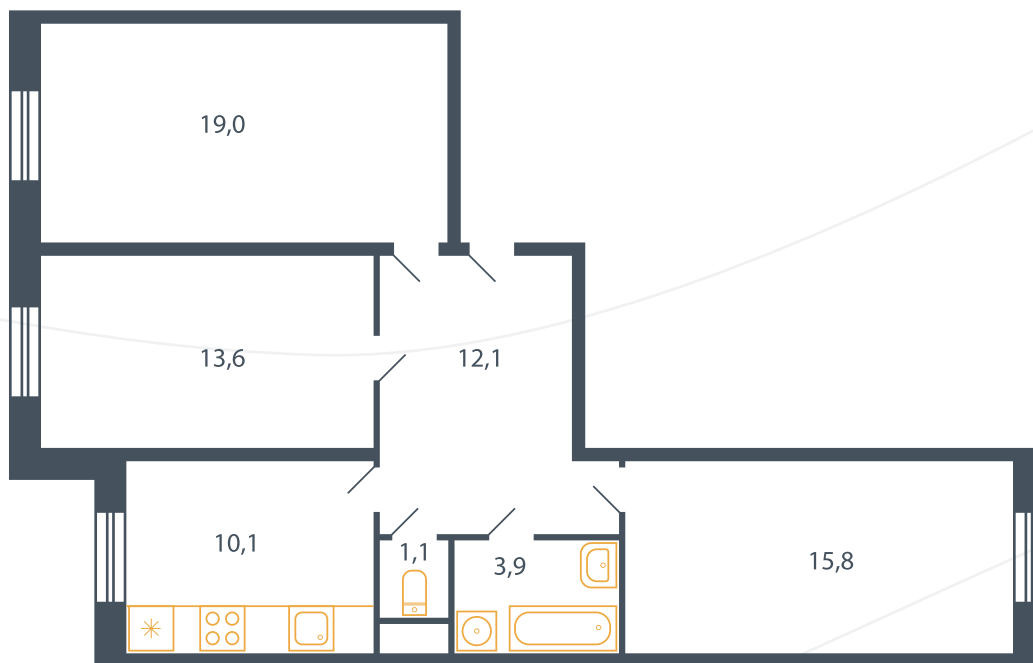

Квартира №55

Корпус 12
Секция 2
Этаж 1
Планировка Тип 39*

Спален 3
Площадь 75.6 м²
Вид во двор ✓