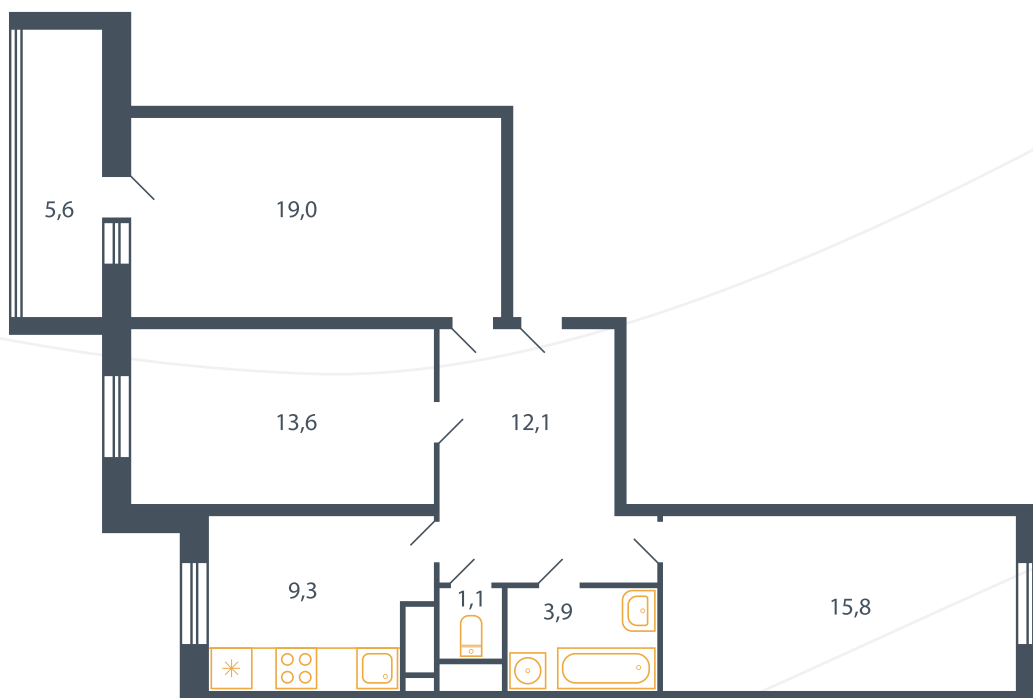

Квартира №100

Корпус 12

Секция 2

Этаж 8

Планировка Тип 42*

Спален 3

Площадь 80.4 м²

Балкон ✓