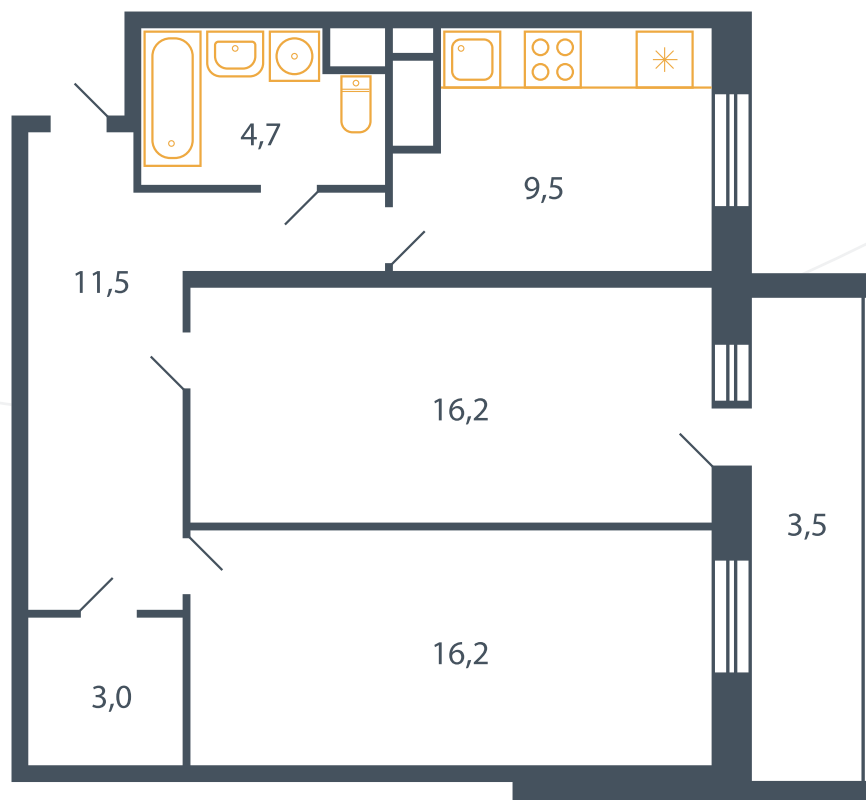

Квартира №104

Корпус 17
Секция 2
Этаж 7
Планировка Тип 14

Спален 2
Площадь 63.4 м²
Балкон ✓
Вид во двор ✓

МО, городской округ Мытищи, дер. Пирогово, ул. Центральная, д.1