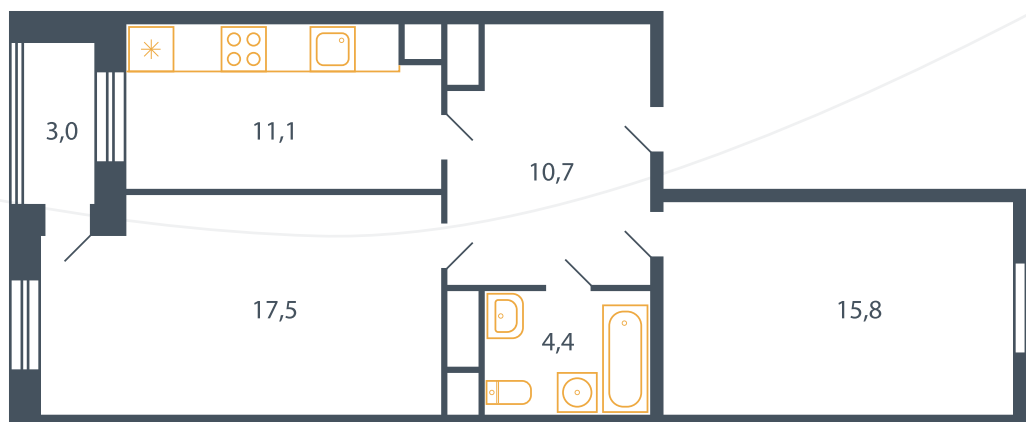

Квартира №111

Корпус 12

Секция 3

Этаж 2

Планировка Тип 30*

Спален 2

Площадь 62,5 м²

Балкон ✓