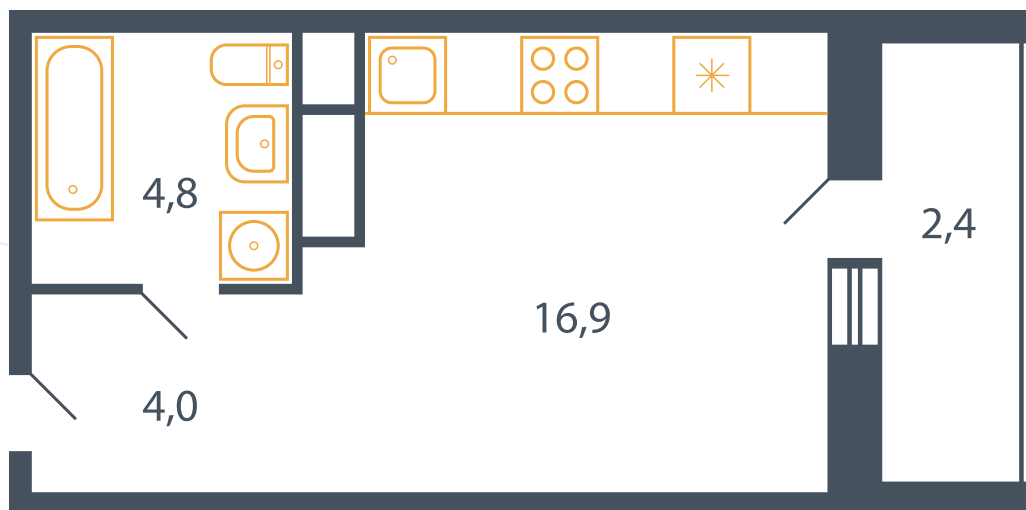

Квартира №109

Корпус 17

Секция 2

Этаж 7

Планировка Тип 16*

Спален 0

Площадь 27.4 м²

Балкон ✓