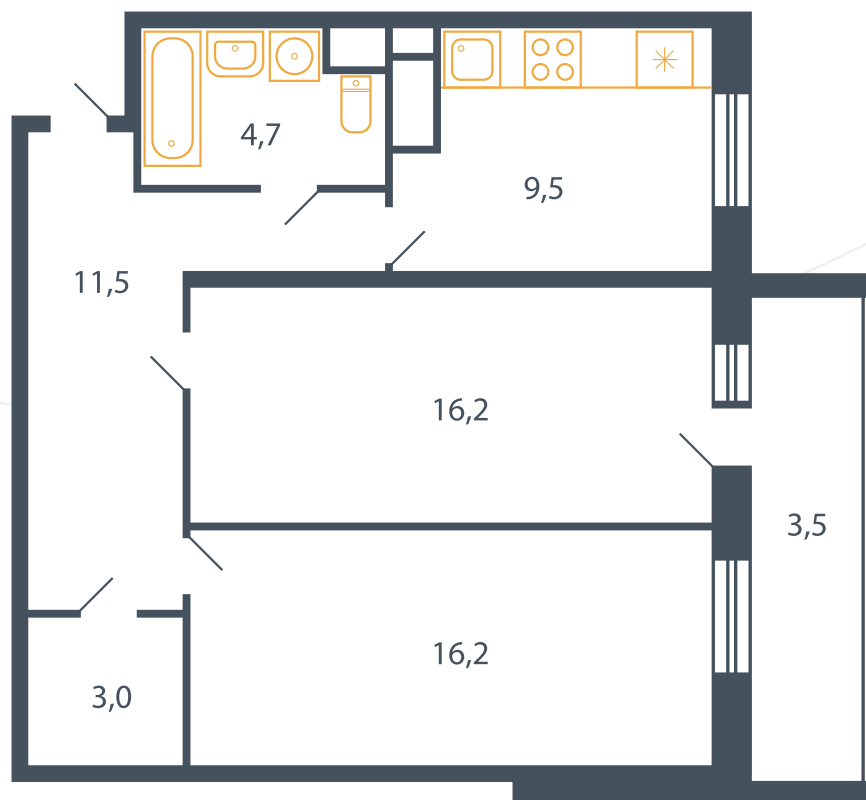

## Квартира №115

Корпус 17

Секция 2

Этаж 8

Планировка Тип 14

Спален 2

Площадь 63.7 м<sup>2</sup>

Балкон ✓