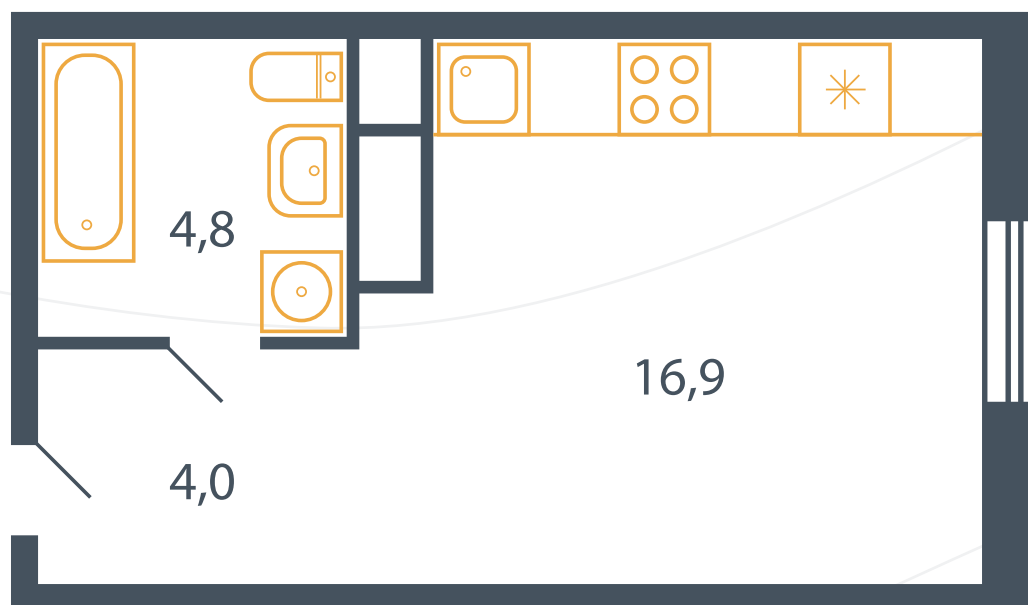

Квартира №148

Корпус 12

Секция 4

Этаж 1

Планировка Тип 34*

Спален 0

Площадь 26.3 м²

МО, городской округ Мытищи, дер. Пирогово, ул. Центральная, д.1