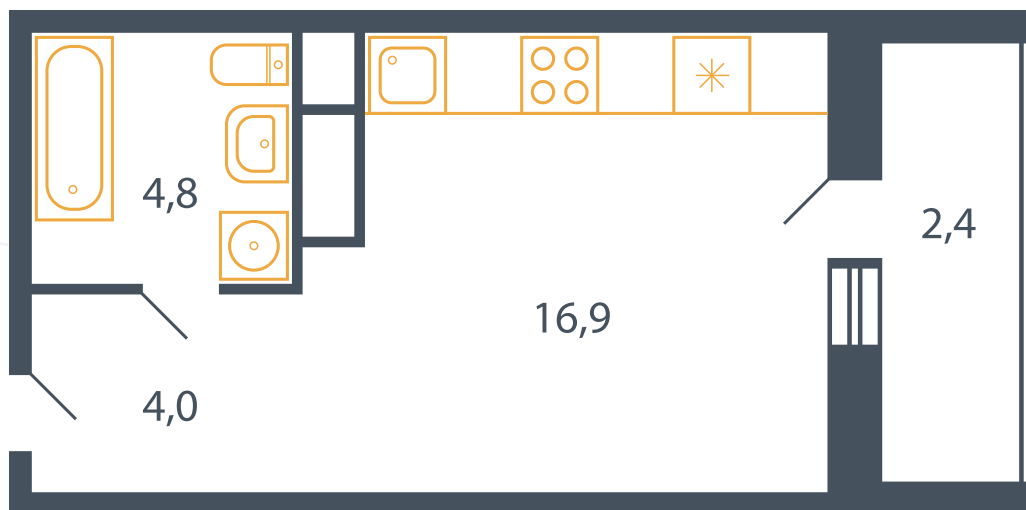

Квартира №120

Корпус 17

Секция 2

Этаж 8

Планировка Тип 16*

Спален 0

Площадь 27.3 м²

Балкон ✓