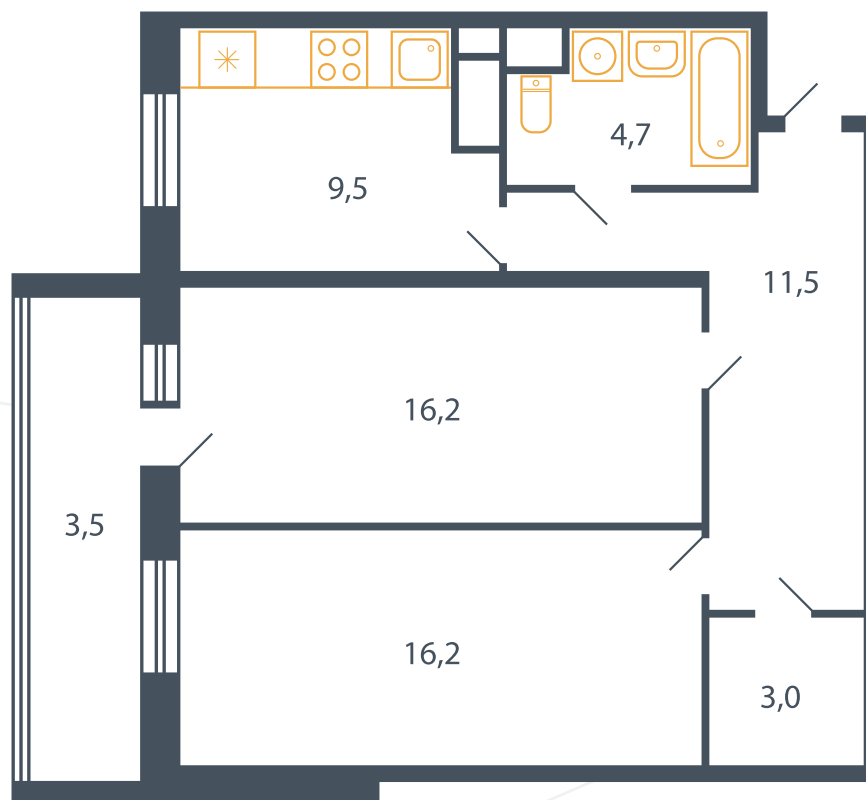

Квартира №122

Корпус 17

Секция 2

Этаж 8

Планировка Тип 14*

Спален 2

Площадь 63,5 м²

Балкон ✓