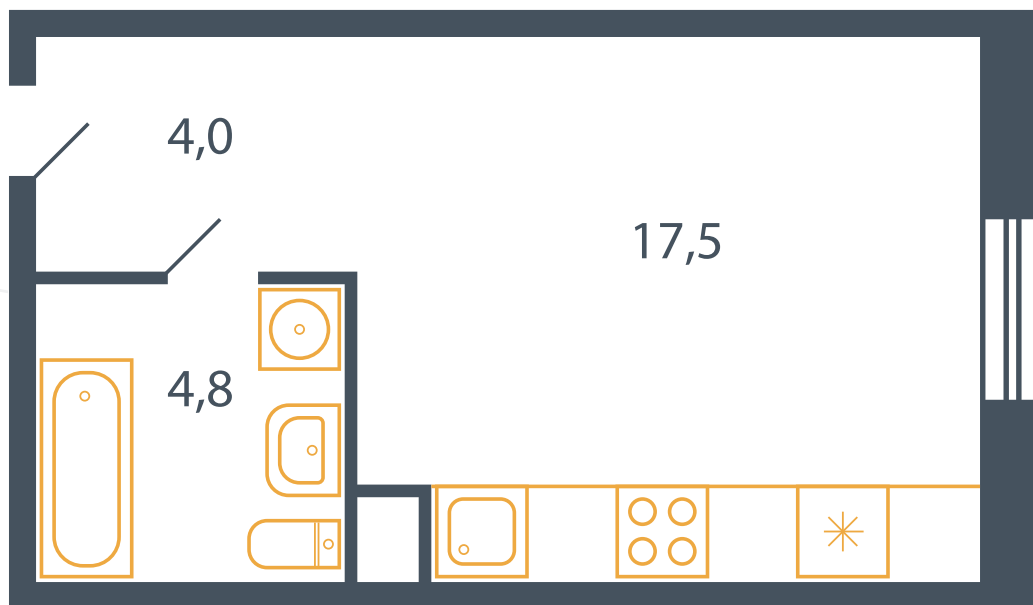

Квартира №135

Корпус 17

Секция 2

Этаж 9

Планировка Тип 12

Спален 0

Площадь 27.1 м²

Вид во двор ✓