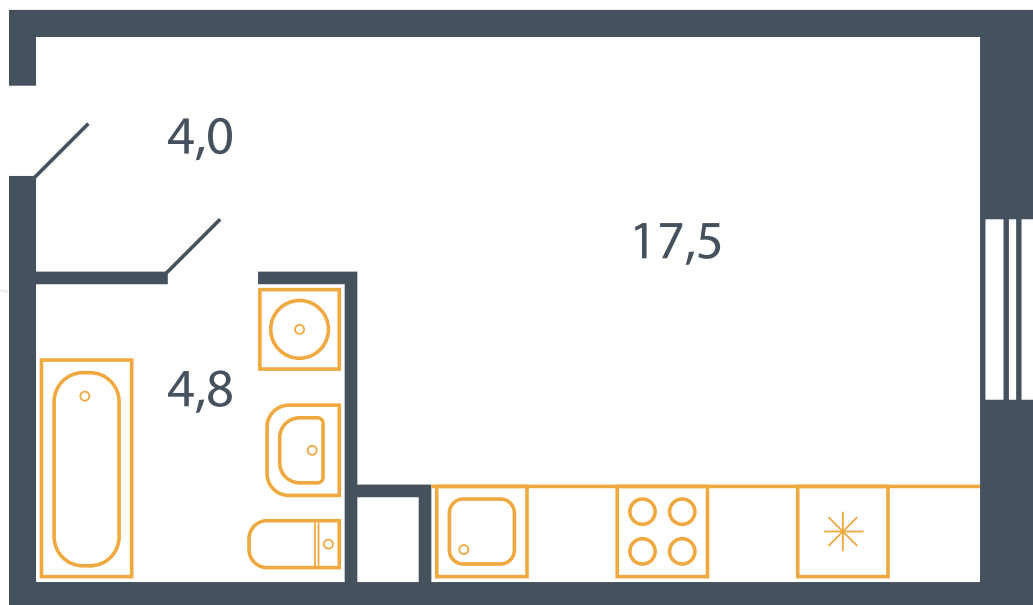

## Квартира №135

Корпус 17

Секция 2

Этаж 9

Планировка Тип 12

Спален 0

Площадь 27.1 м<sup>2</sup>

Вид во двор ✓