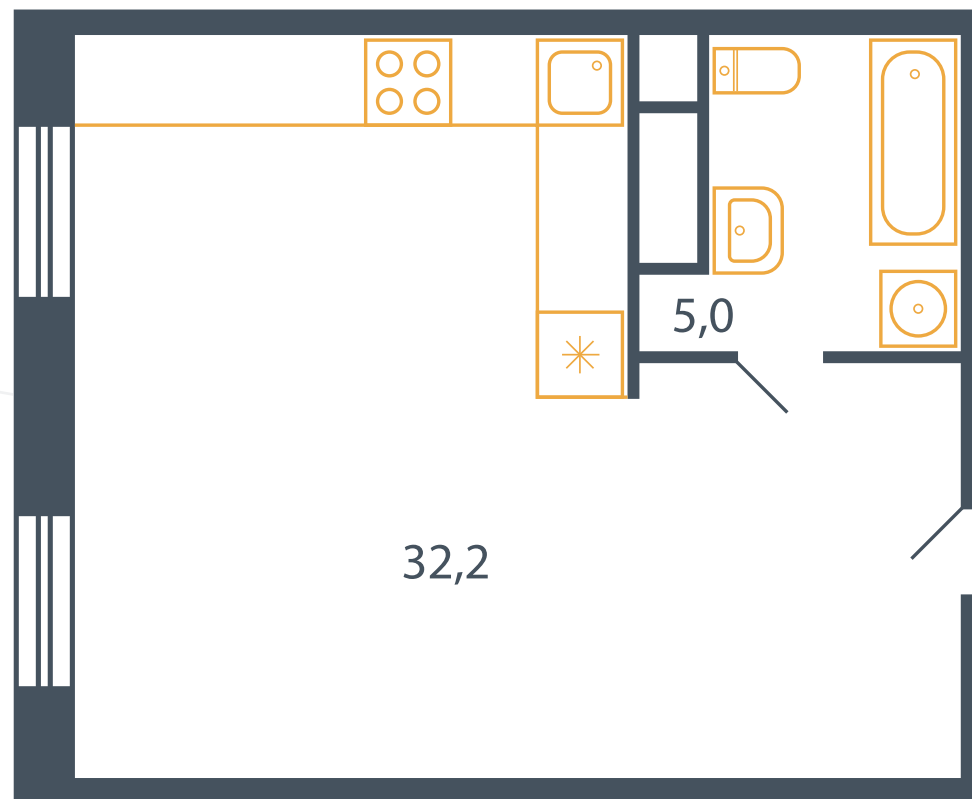

Квартира №137

Корпус 17

Секция 3

Этаж 1

Планировка Тип 2

Спален 0

Площадь 38.1 м²

МО, городской округ Мытищи, дер. Пирогово, ул. Центральная, д.1