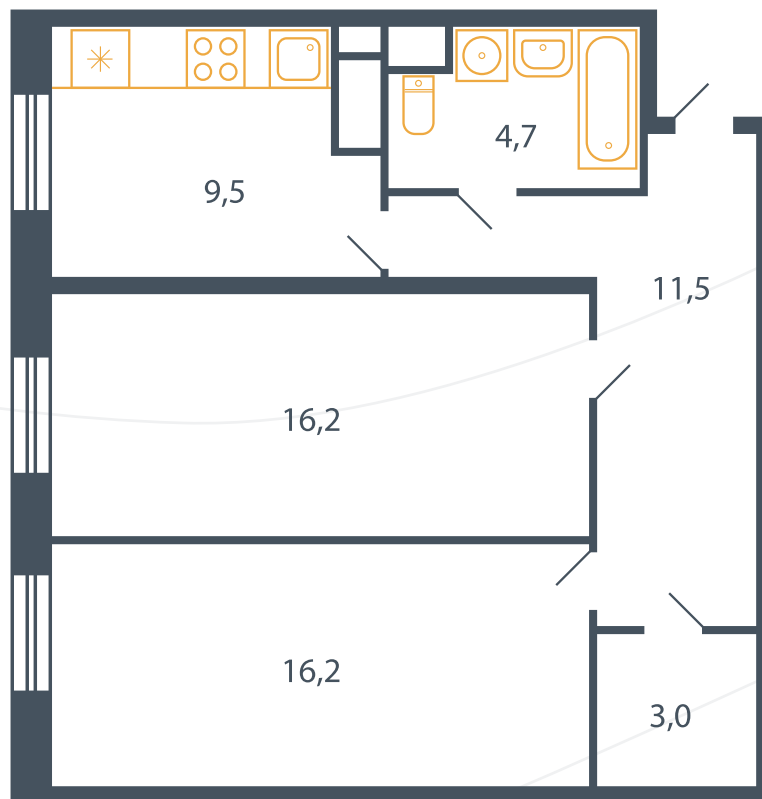

Квартира №45

Корпус 11

Секция 2

Этаж 1

Планировка Тип 32*

Спален 2

Площадь 61.8 м²

Вид во двор ✓