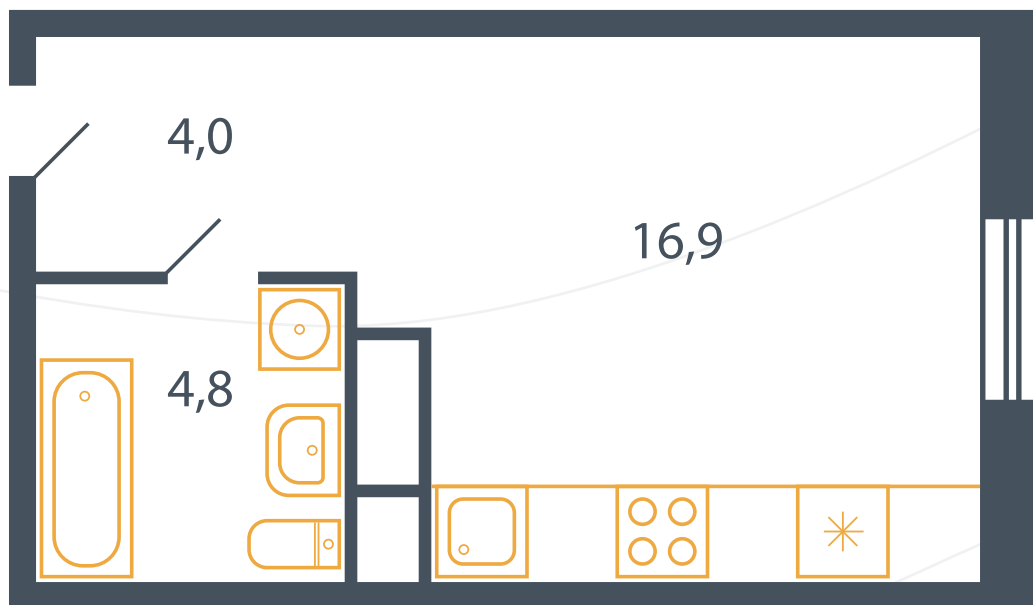

## Квартира №58

Корпус 11  
Секция 2  
Этаж 2  
Планировка Тип 34

Спален 0  
Площадь 25.7 м<sup>2</sup>  
Вид во двор ✓

МО, городской округ Мытищи, дер. Пирогово, ул. Центральная, д.1