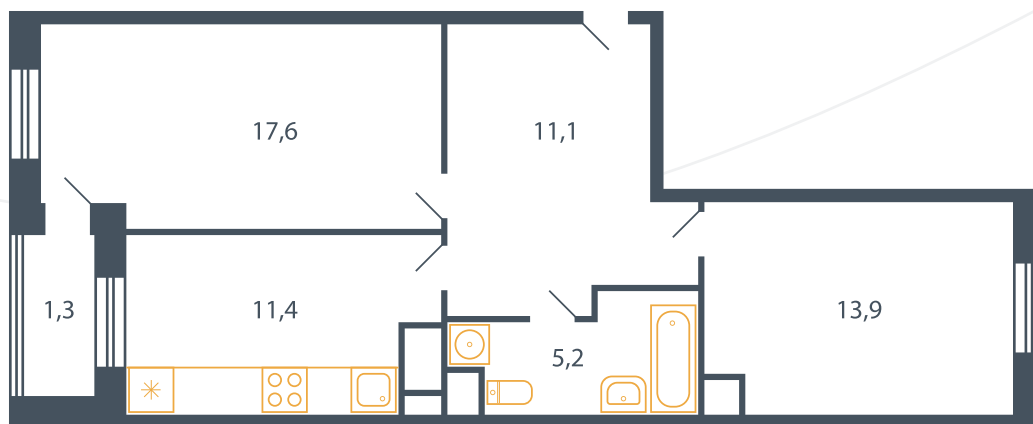

Квартира №148

Корпус 17

Секция 3

Этаж 4

Планировка Тип 5

Спален 2

Площадь 60.8 м²

Балкон ✓