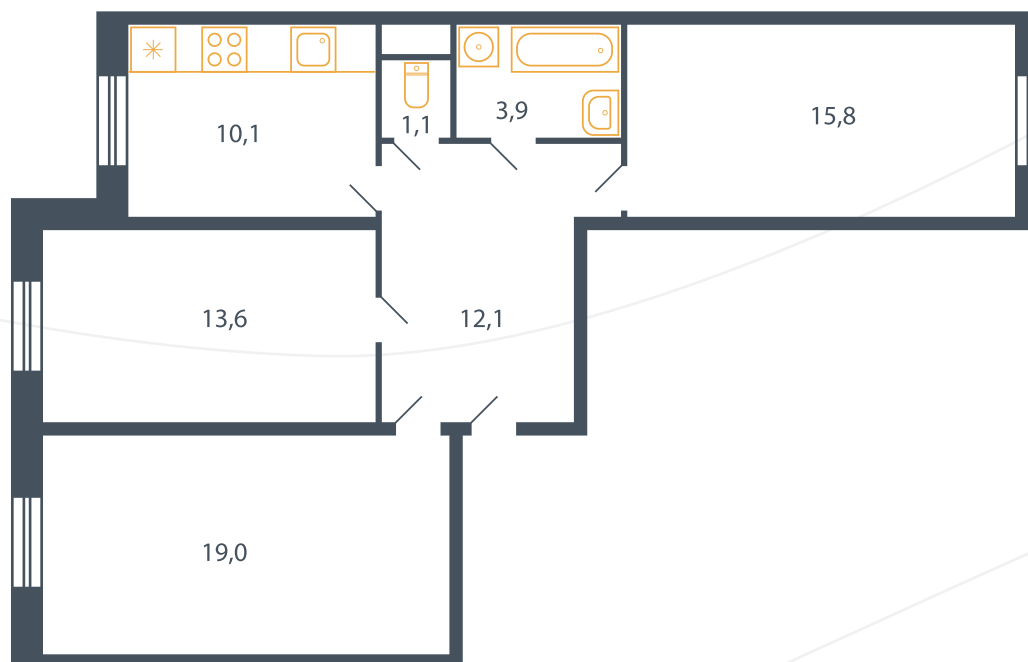

## Квартира №175

Корпус 11  
Секция 4  
Этаж 1  
Планировка Тип 39

Спален 3  
Площадь 75.6 м<sup>2</sup>  
Вид во двор ✓

МО, городской округ Мытищи, дер. Пирогово, ул. Центральная, д.1