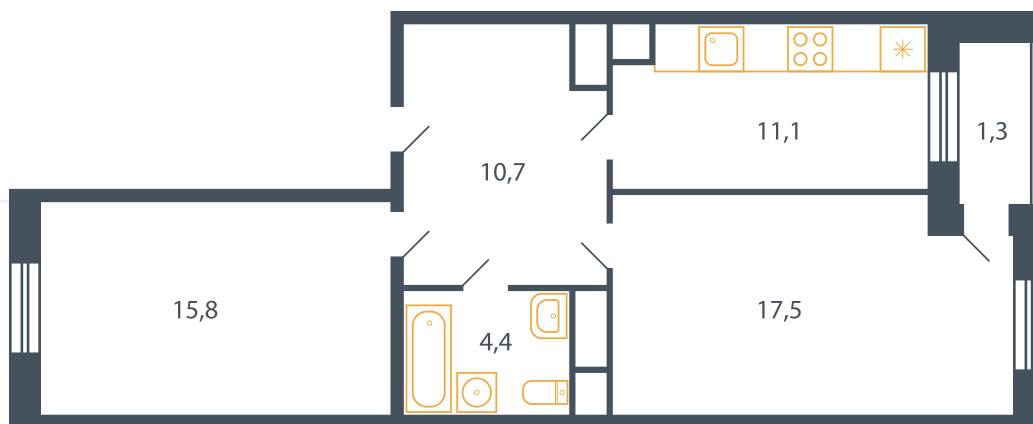

Квартира №151

Корпус 17

Секция 3

Этаж 4

Планировка Тип 8

Спален 2

Площадь 61.3 м²

Балкон ✓