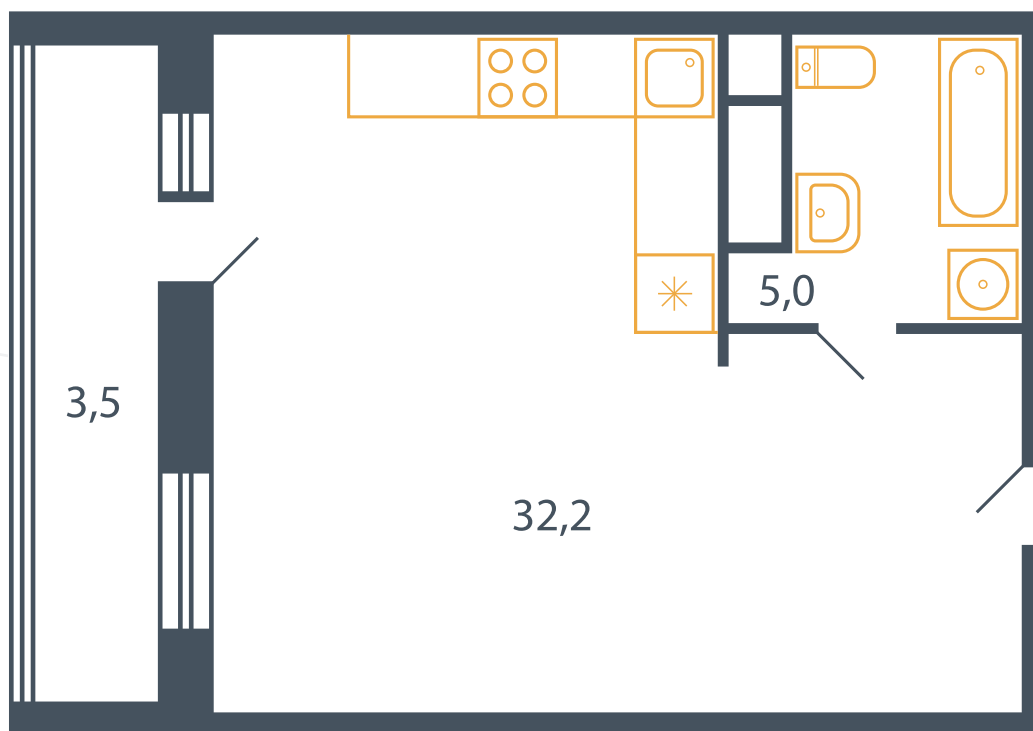

## Квартира №153

Корпус 17  
Секция 3  
Этаж 5  
Планировка Тип 6

Спален 0  
Площадь 39.6 м<sup>2</sup>  
Балкон ✓

МО, городской округ Мытищи, дер. Пирогово, ул. Центральная, д.1