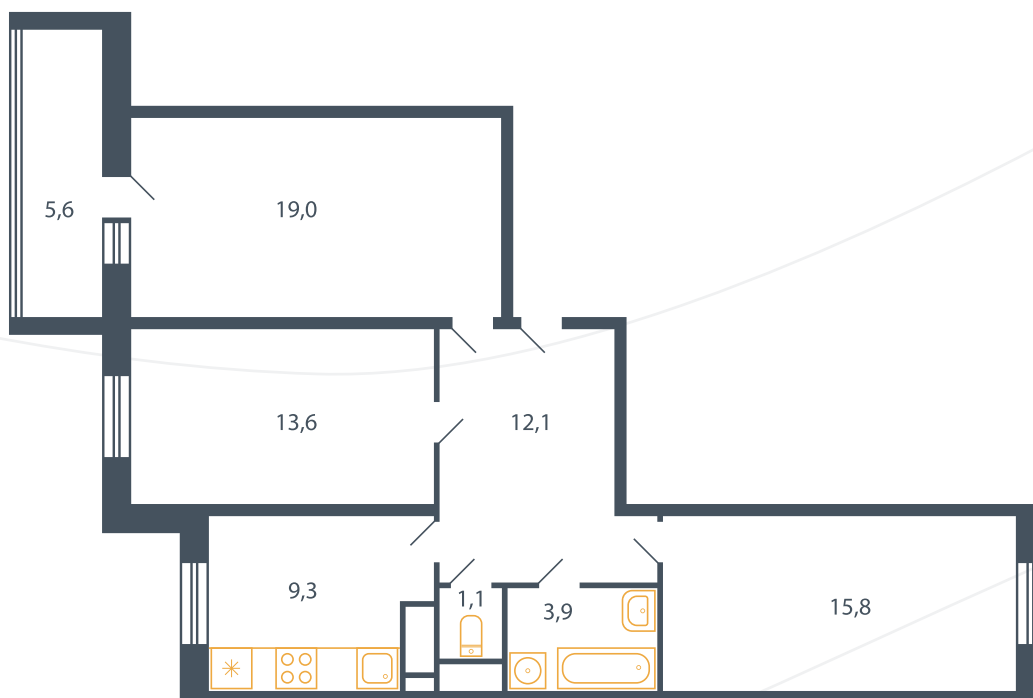

Квартира №206

Корпус 11
Секция 4
Этаж 6
Планировка Тип 42*

Спален 3
Площадь 78.1 м²
Балкон ✓
Вид во двор ✓

МО, городской округ Мытищи, дер. Пирогово, ул. Центральная, д.1