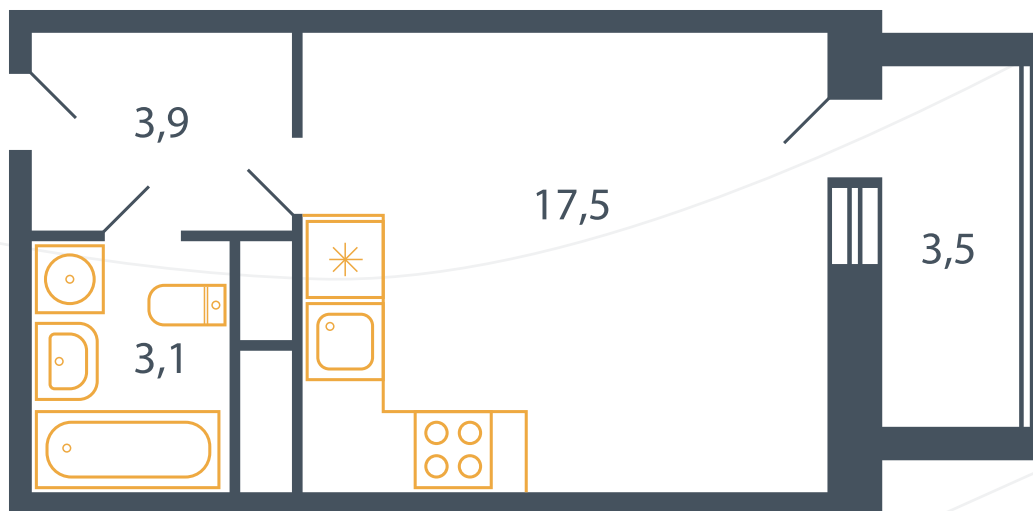

Квартира №221

Корпус 11
Секция 4
Этаж 9
Планировка Тип 44*

Спален 0
Площадь 27.9 м²
Балкон ✓

МО, городской округ Мытищи, дер. Пирогово, ул. Центральная, д.1