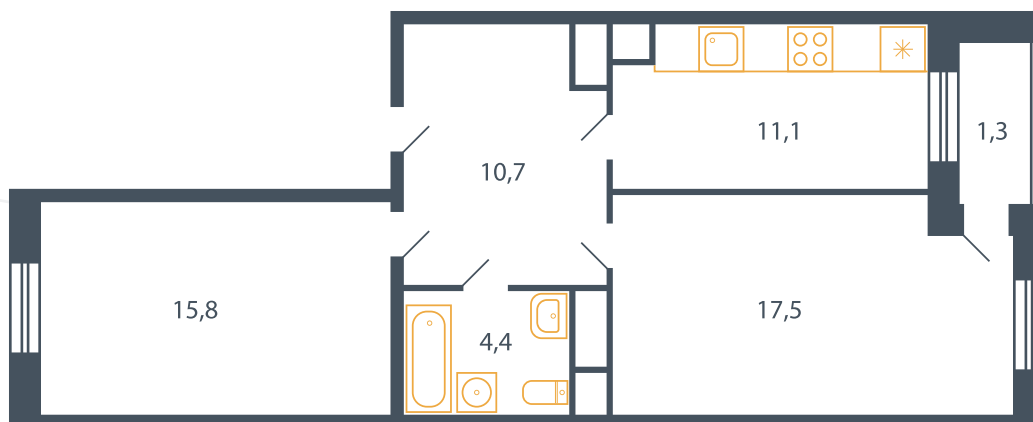

## Квартира №155

Корпус 17

Секция 3

Этаж 5

Планировка Тип 8

Спален 2

Площадь 61.4 м<sup>2</sup>

Балкон ✓