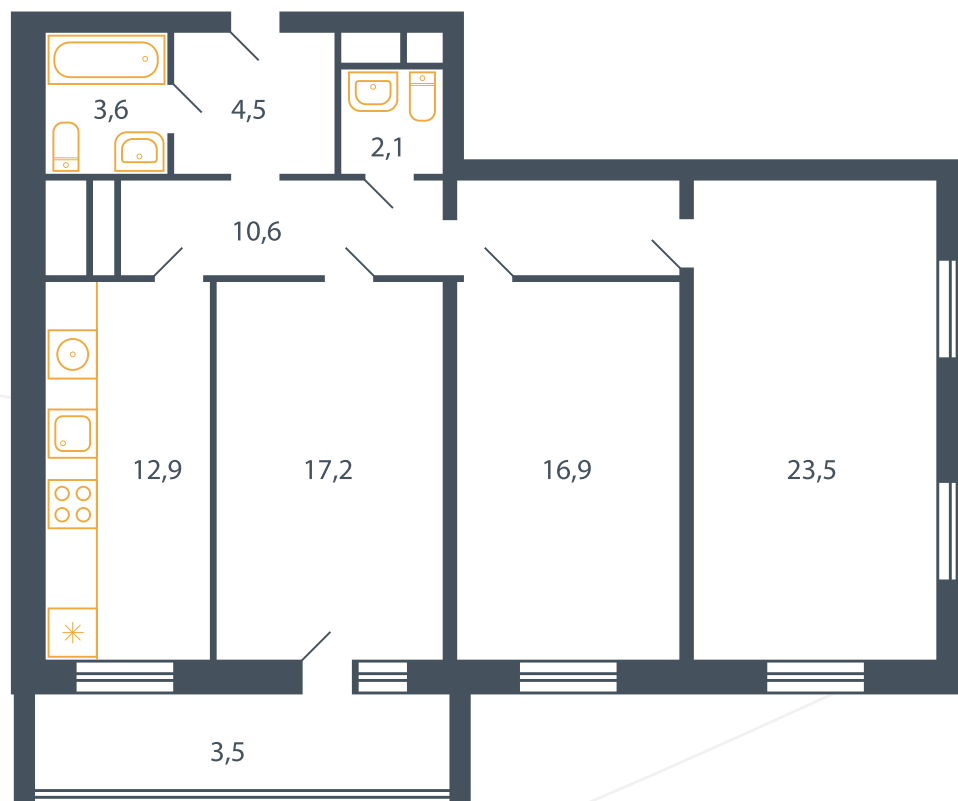

## Квартира №158

Корпус 17

Секция 3

Этаж 6

Планировка Тип 7

Спален 3

Площадь 93.7 м<sup>2</sup>

Балкон ✓