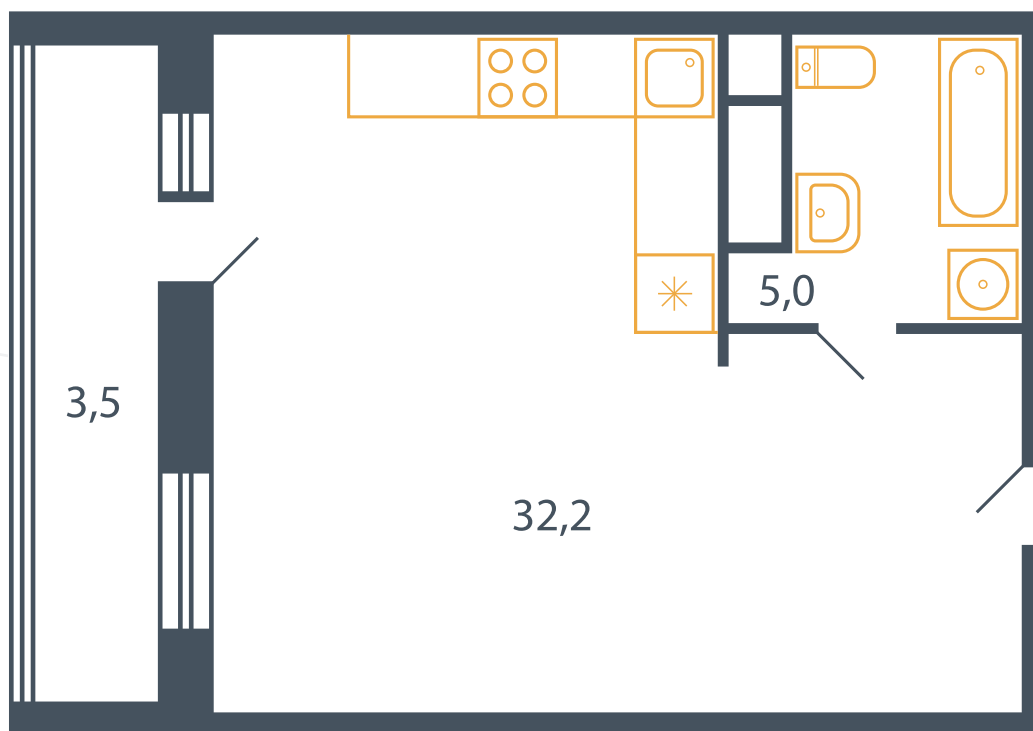

## Квартира №161

Корпус 17  
Секция 3  
Этаж 7  
Планировка Тип 6

Спален 0  
Площадь 39.4 м<sup>2</sup>  
Балкон ✓

МО, городской округ Мытищи, дер. Пирогово, ул. Центральная, д.1