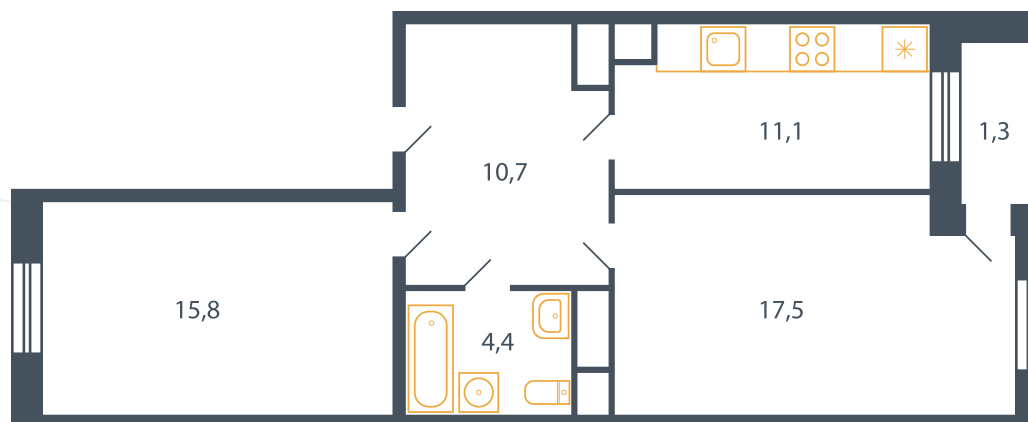

Квартира №163

Корпус 17

Секция 3

Этаж 7

Планировка Тип 8

Спален 2

Площадь 61.1 м²

Балкон ✓