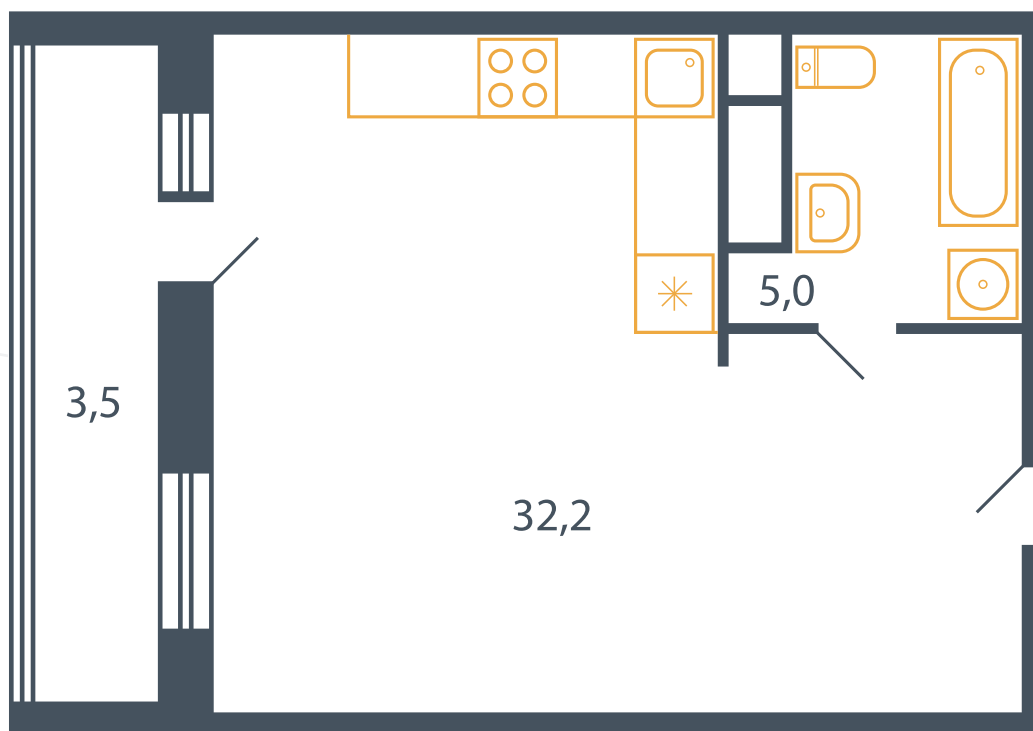

## Квартира №165

Корпус 17  
Секция 3  
Этаж 8  
Планировка Тип 6

Спален 0  
Площадь 39.4 м<sup>2</sup>  
Балкон ✓

МО, городской округ Мытищи, дер. Пирогово, ул. Центральная, д.1