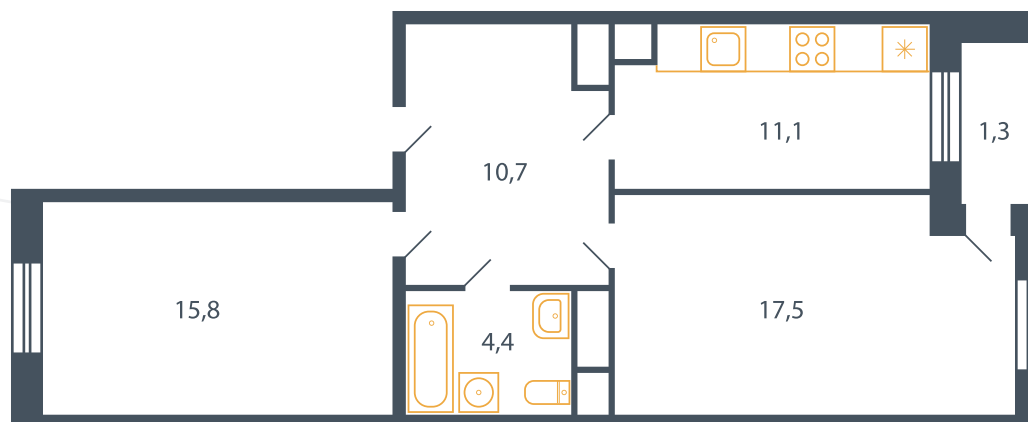

Квартира №167

Корпус 17

Секция 3

Этаж 8

Планировка Тип 8

Спален 2

Площадь 61.3 м²

Балкон ✓