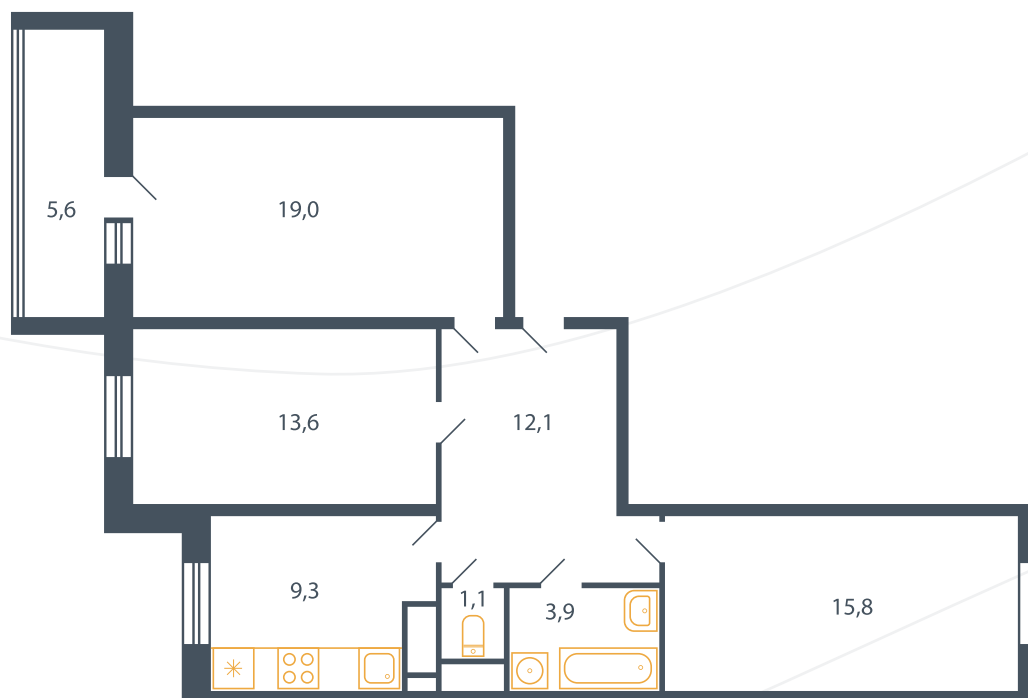

## Квартира №265

Корпус 11

Секция 5

Этаж 7

Планировка Тип 42\*

Спален 3

Площадь 78.1 м<sup>2</sup>

Балкон ✓