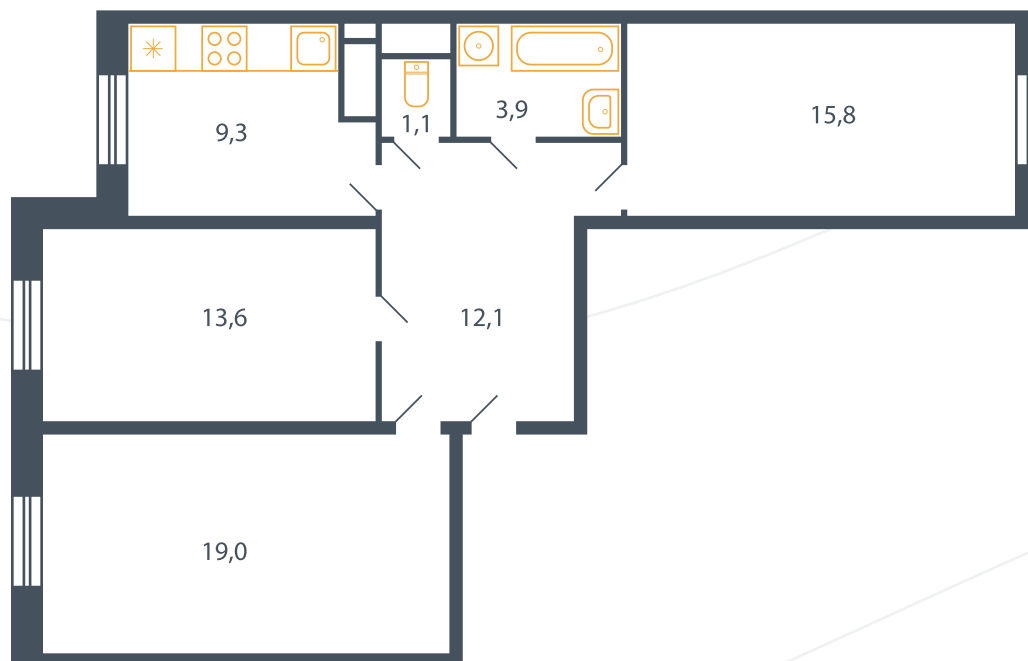

Квартира №175

Корпус 17

Секция 4

Этаж 1

Планировка Тип 17

Спален 3

Площадь 76 м²

Вид во двор ✓