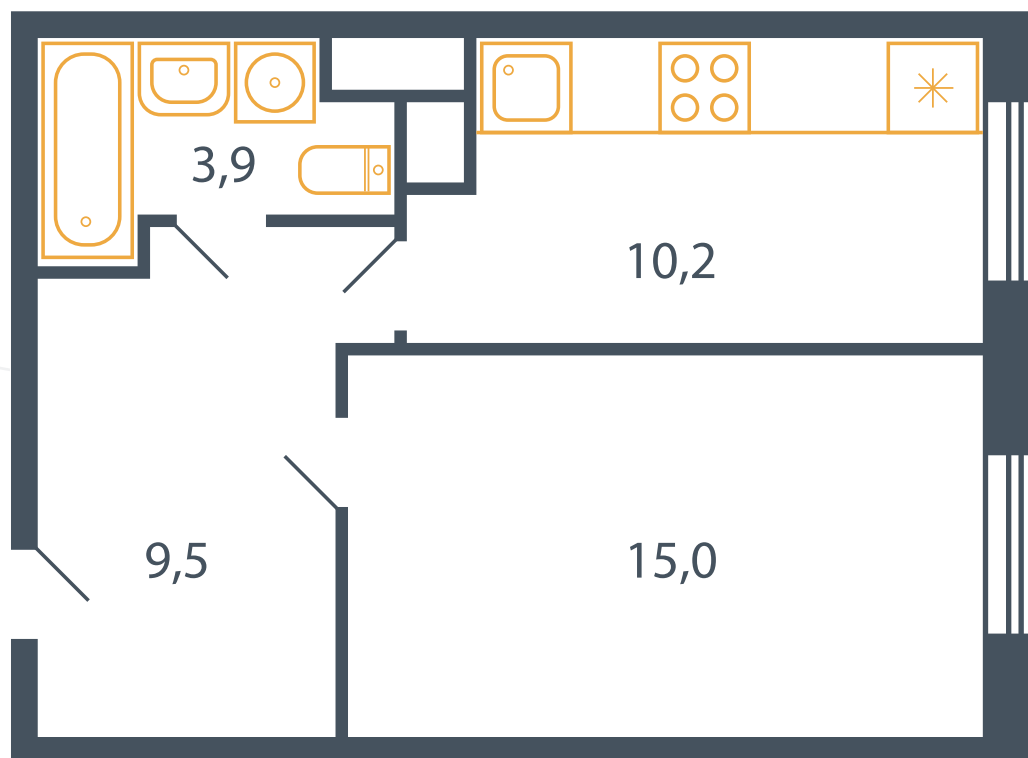

## Квартира №176

Корпус 17

Секция 4

Этаж 1

Планировка Тип 18

Спален 1

Площадь 39.1 м<sup>2</sup>

МО, городской округ Мытищи, дер. Пирогово, ул. Центральная, д.1