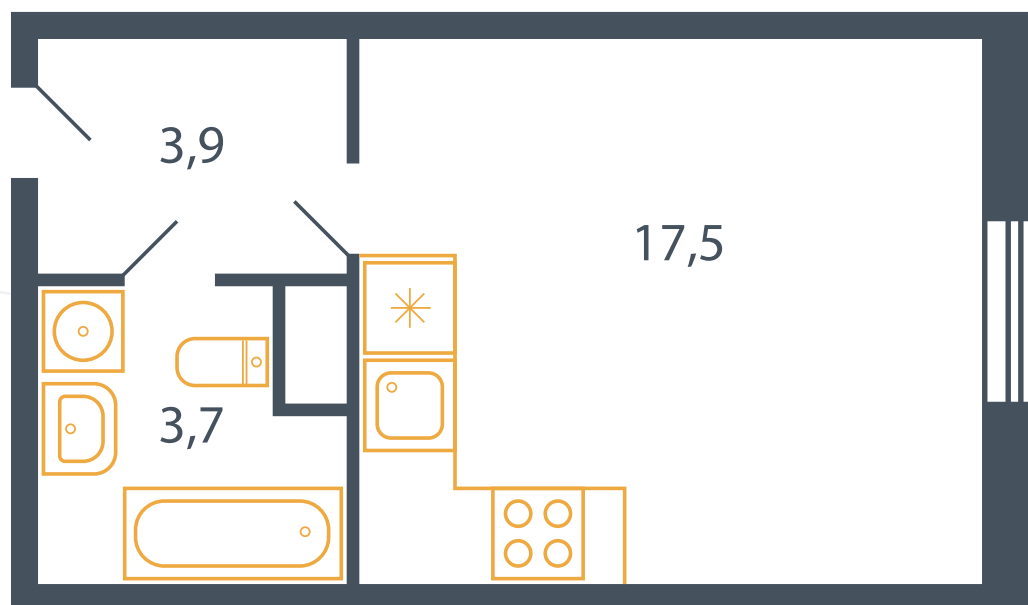

Квартира №179

Корпус 17

Секция 4

Этаж 2

Планировка Тип 19*

Спален 0

Площадь 24.7 м²

МО, городской округ Мытищи, дер. Пирогово, ул. Центральная, д.1