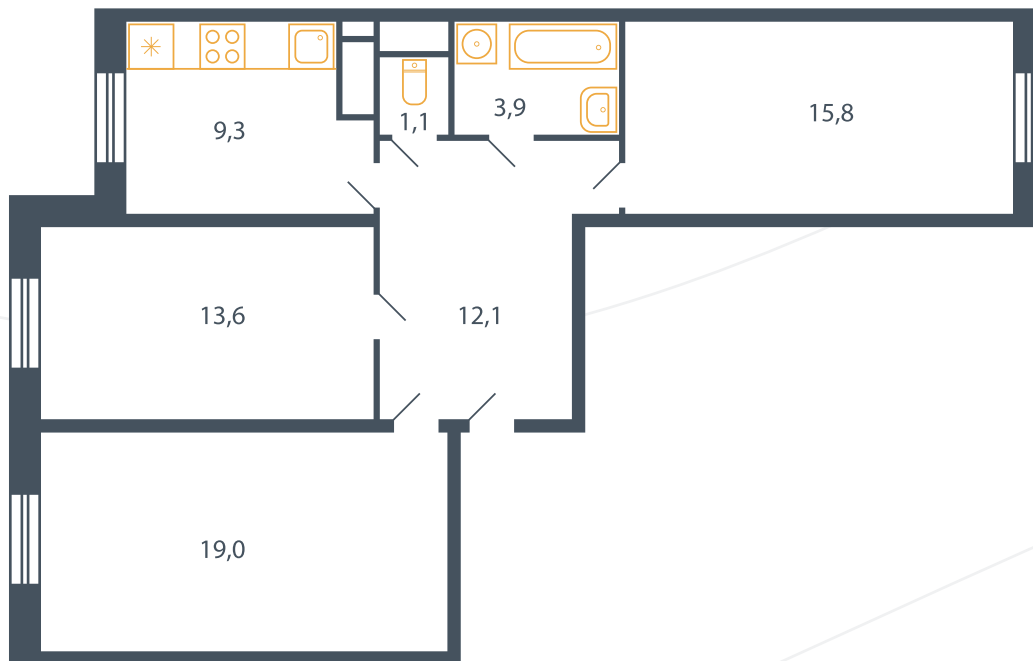

## Квартира №227

Корпус 17

Секция 5

Этаж 1

Планировка Тип 17

Спален 3

Площадь 76.3 м<sup>2</sup>

Вид во двор ✓