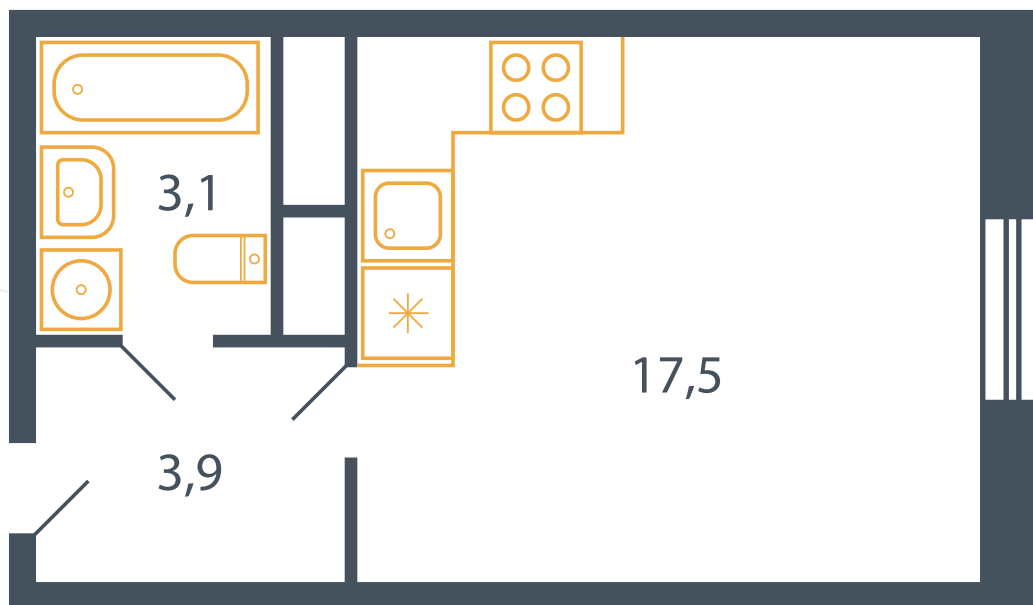

Квартира №233

Корпус 17

Секция 5

Этаж 2

Планировка Тип 19

Спален 0

Площадь 24.8 м²

МО, городской округ Мытищи, дер. Пирогово, ул. Центральная, д.1